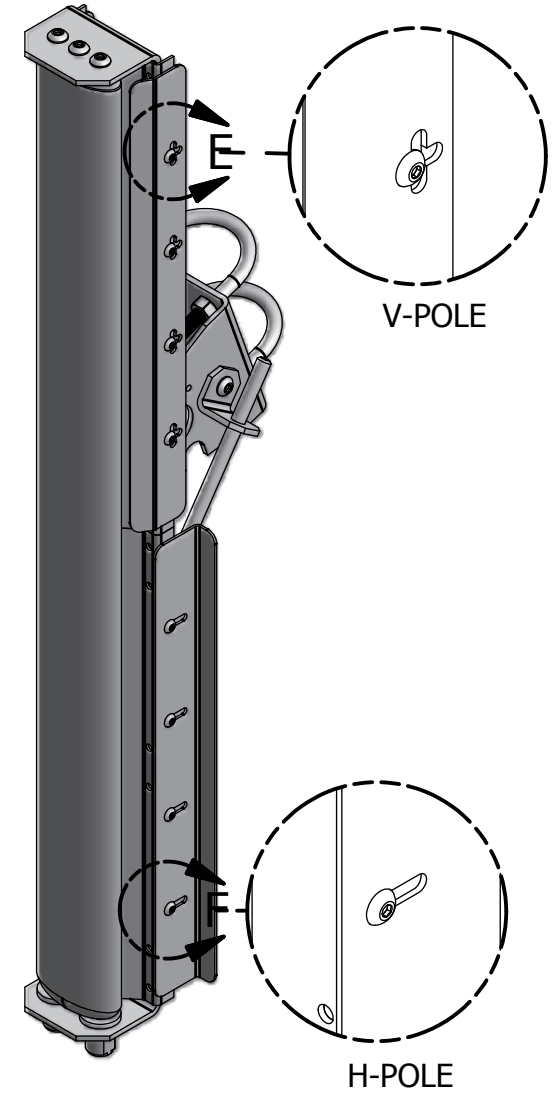

POSITION #1

60°

POSITION #2

90° (Factory Set)

POSITION #3

120°

5.0-6.0 GHz (1Y18650) FXSP5.0-6.0-D-HV

**HASCALL-DENKĒ**