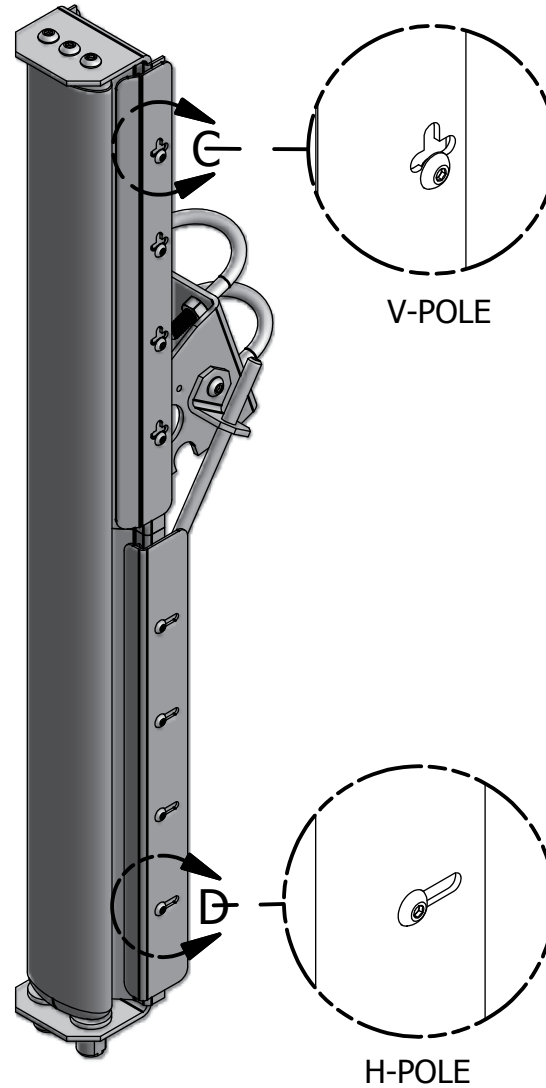

POSITION #1

60°

POSITION #2

90° (Factory Set)

POSITION #3

120°

5.0-6.0 GHz (1Y18650) FXSP5.0-6.0-D-HV

**HASCALL-DENKĒ**