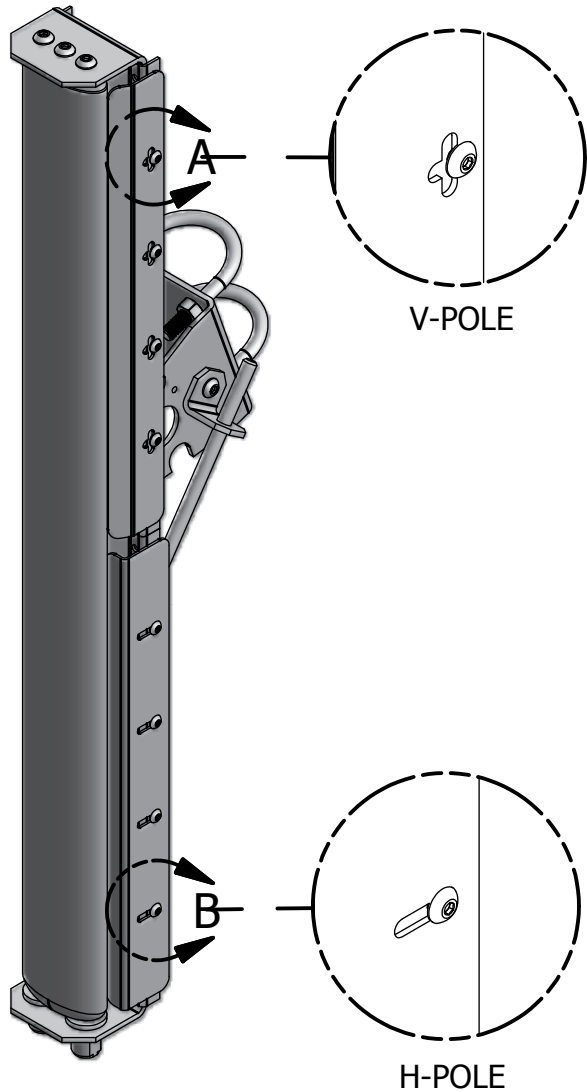

POSITION #1

60°

POSITION #2

90° (Factory Set)

POSITION #3

120°

5.0-6.0 GHz (1Y18650) FXSP5.0-6.0-D-HV

**HASCALL-DENKĒ**