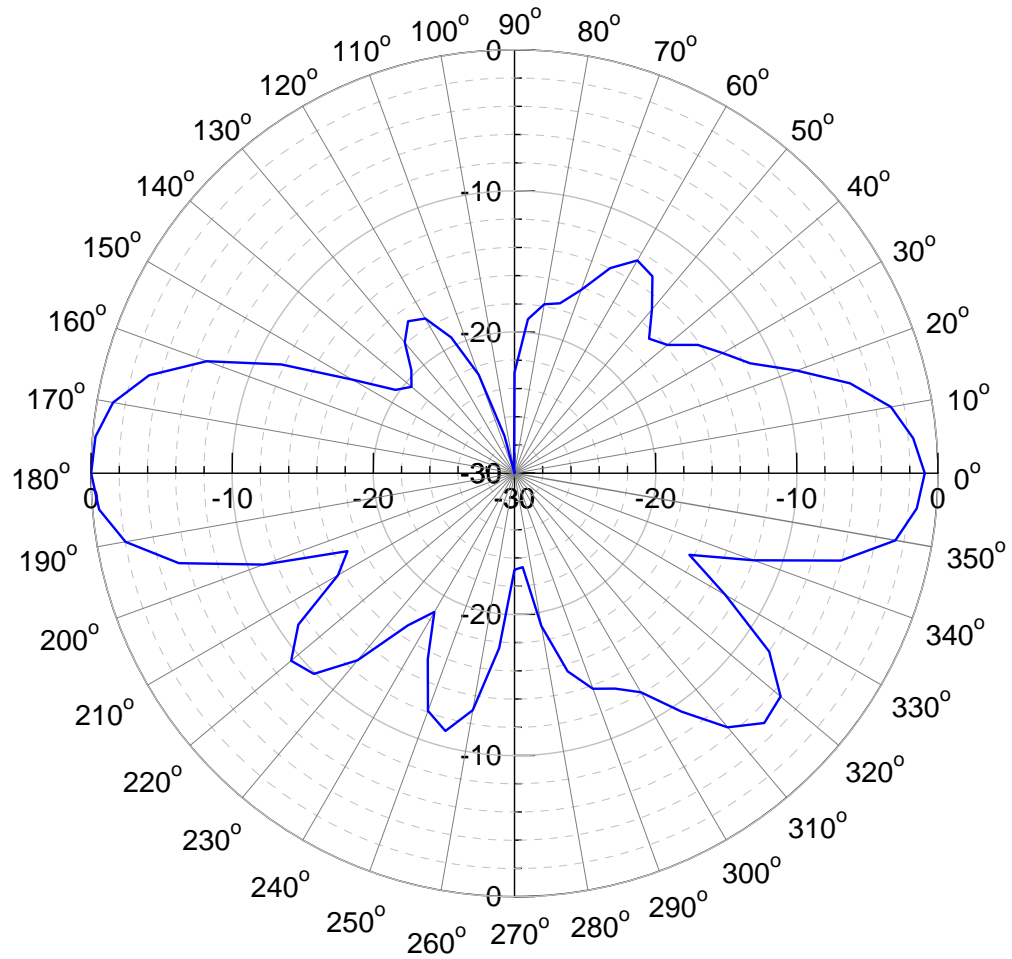

5.5 GHz

Denke Laboratories
941-723-2833