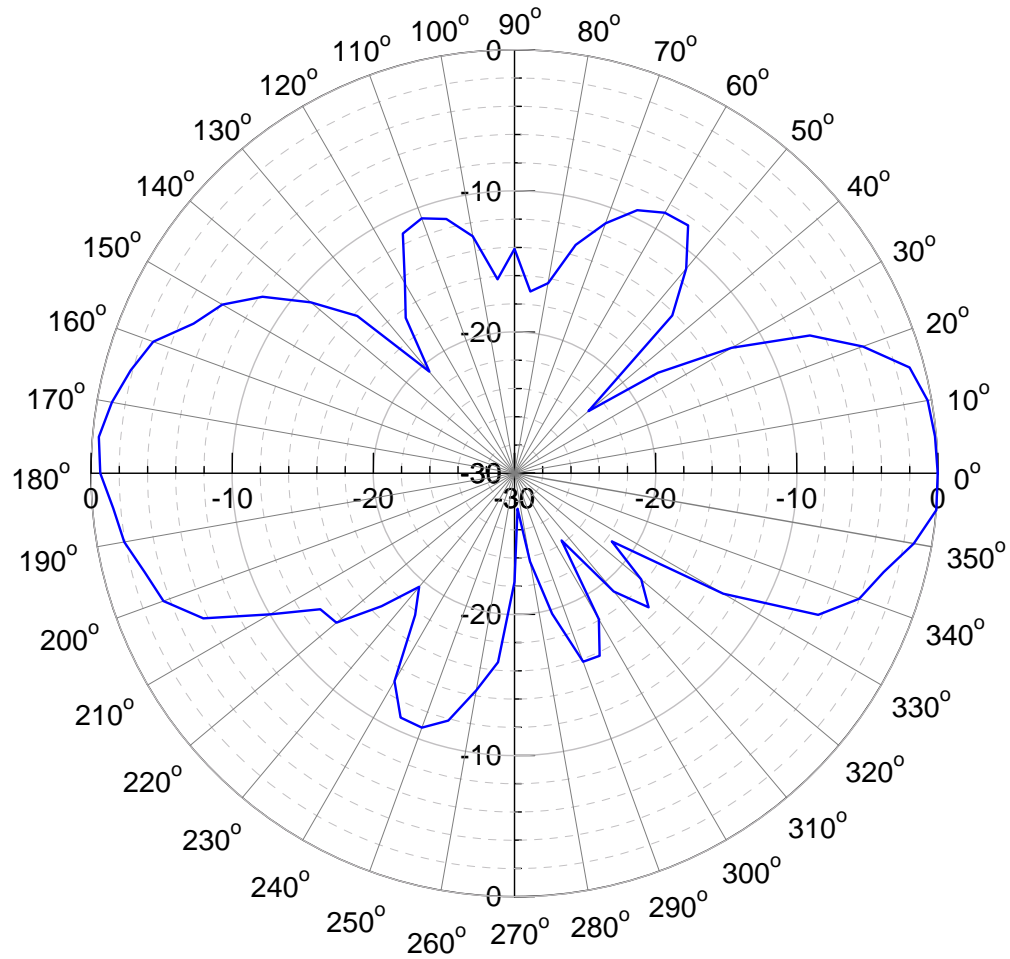

3.4 GHz

Denke Laboratories
941-723-2833

3.5 GHz

Denke Laboratories
941-723-2833

3.6 GHz

Denke Laboratories
941-723-2833

3.7 GHz

Denke Laboratories
941-723-2833