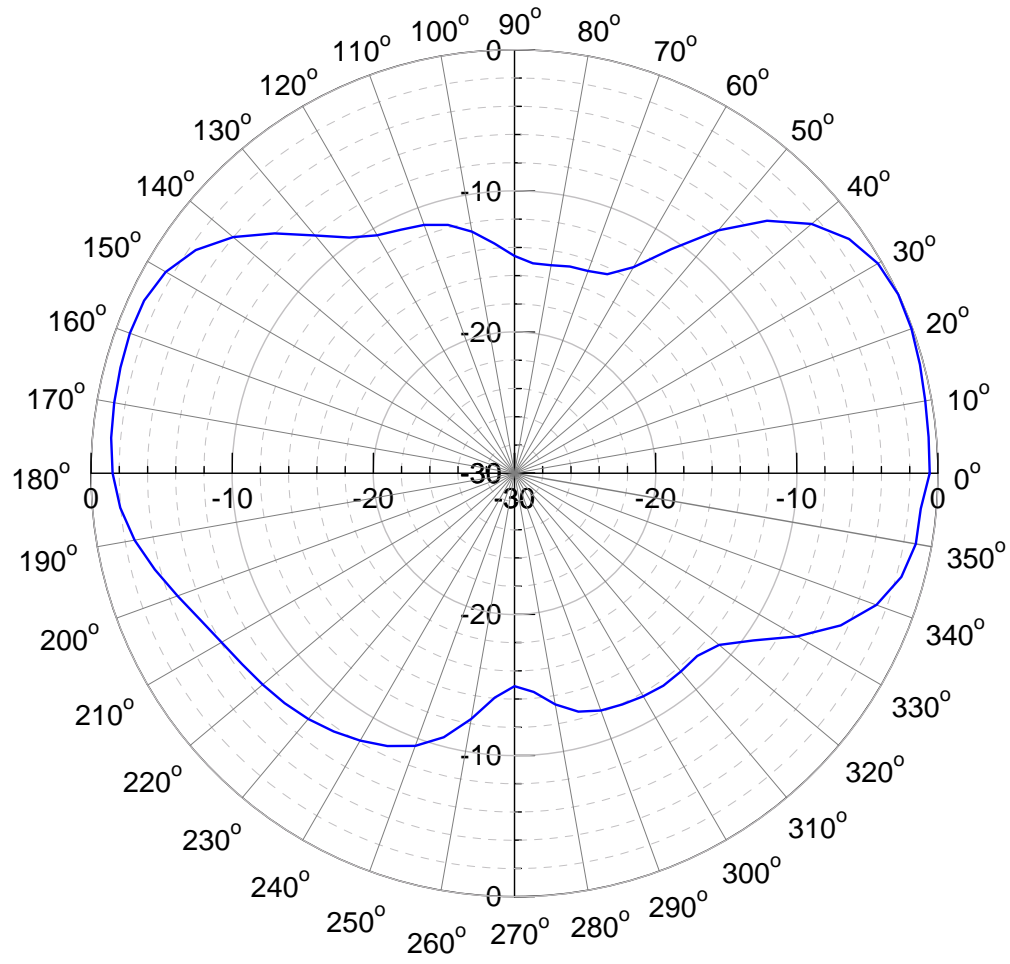

2.6 GHz

Denke Laboratories
941-723-2833

2.7 GHz

Denke Laboratories
941-723-2833

2.8 GHz

Denke Laboratories
941-723-2833

2.9 GHz

Denke Laboratories
941-723-2833