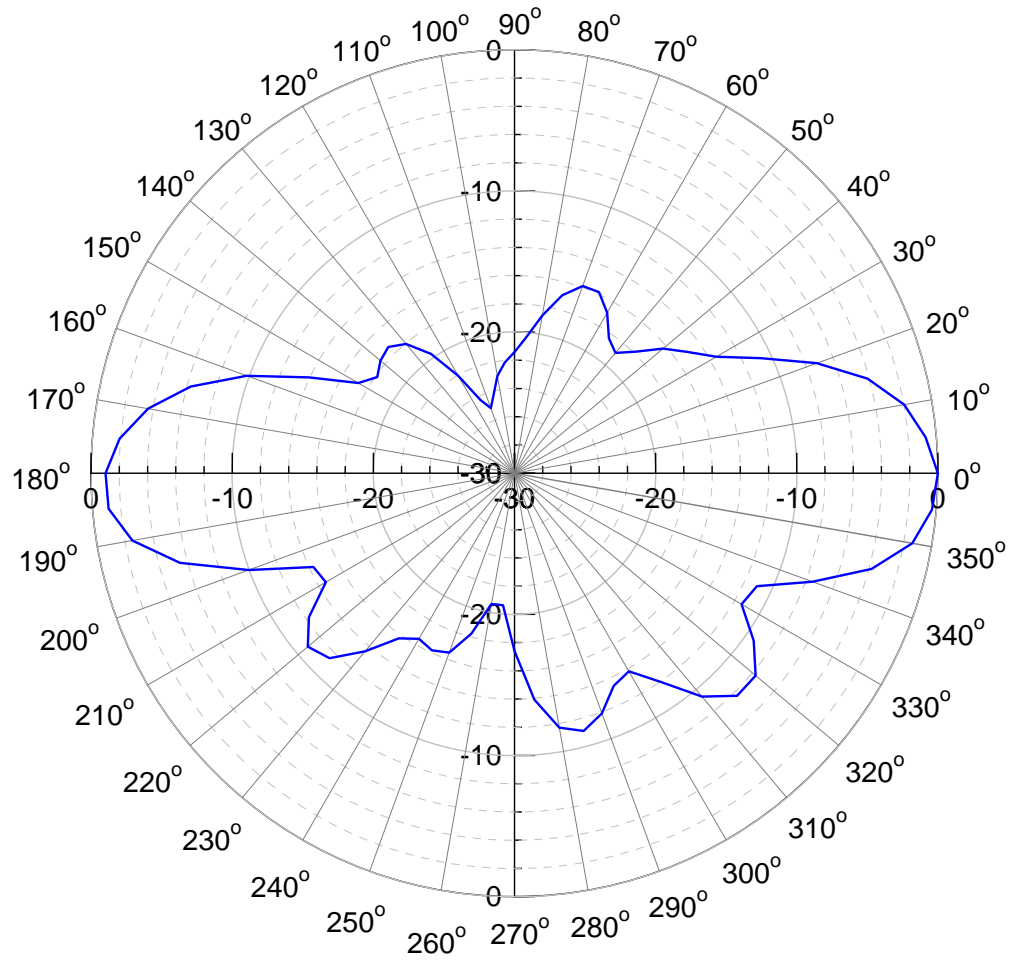

5.4 GHz

Denke Laboratories
941-723-2833