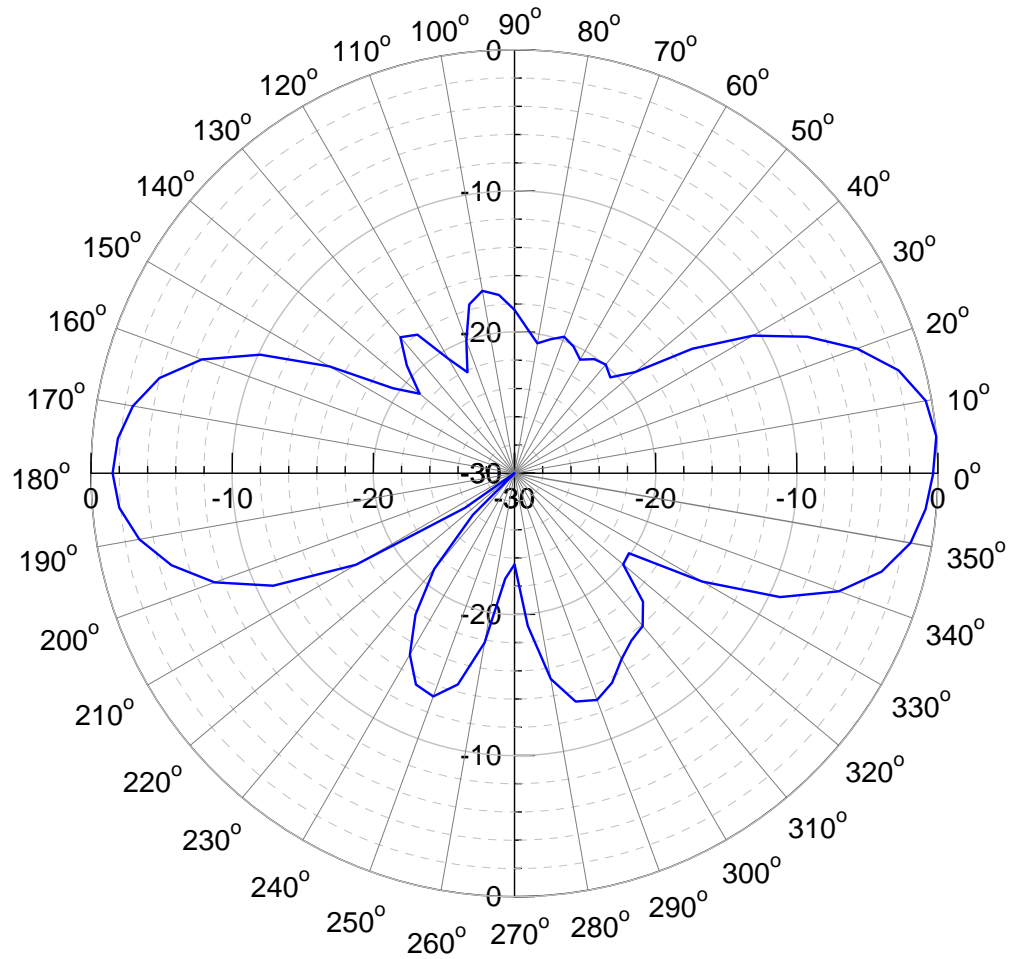

4.6 GHz

Denke Laboratories
941-723-2833

4.7 GHz

Denke Laboratories
941-723-2833

4.8 GHz

Denke Laboratories
941-723-2833

4.9 GHz

Denke Laboratories
941-723-2833