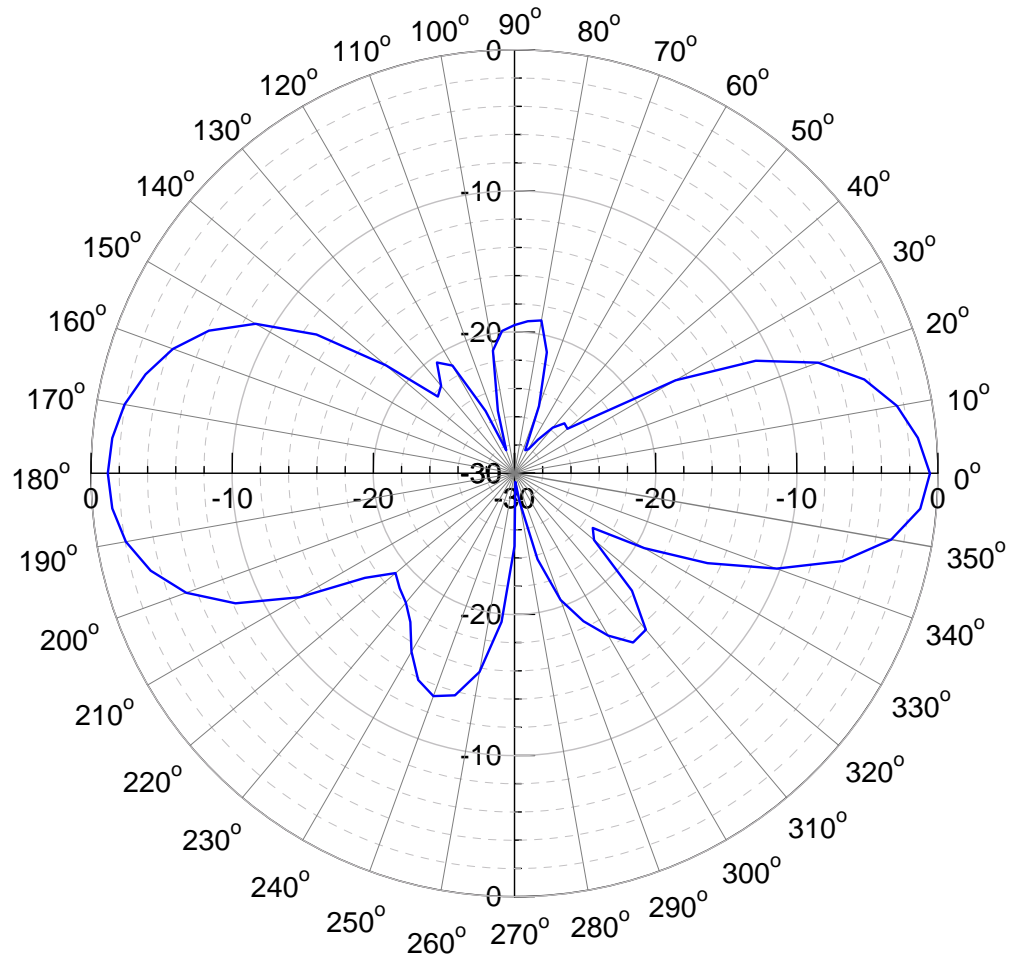

5.0 GHz

Denke Laboratories
941-723-2833