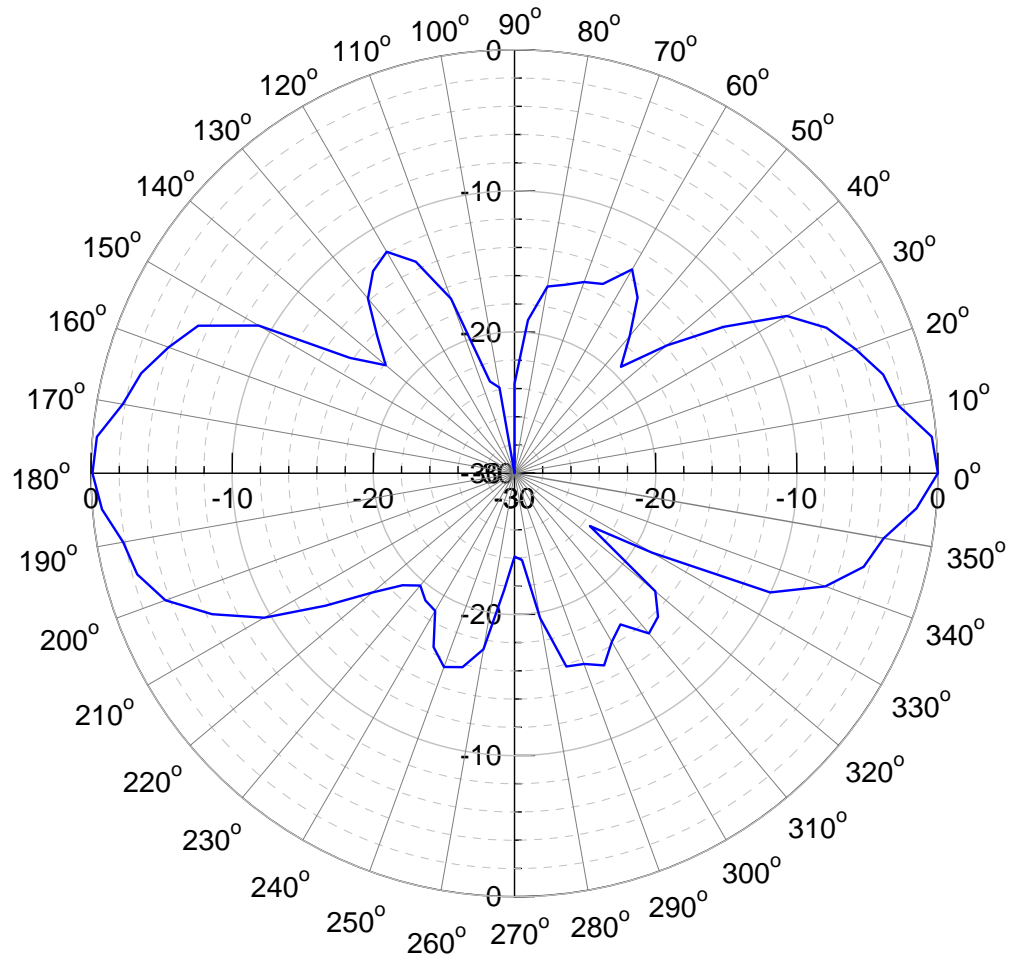

4.2 GHz

Denke Laboratories
941-723-2833

4.3 GHz

Denke Laboratories
941-723-2833

4.4 GHz

Denke Laboratories
941-723-2833

4.5 GHz

Denke Laboratories
941-723-2833