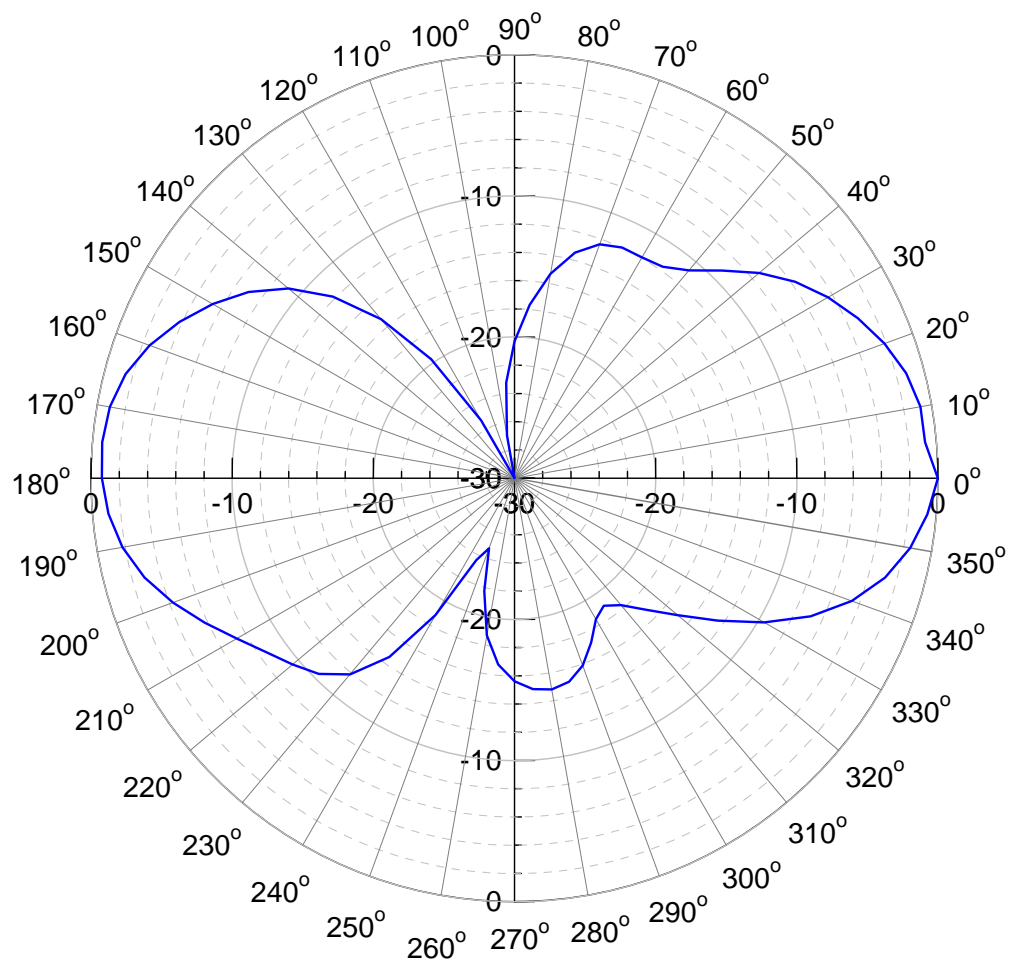

3.0 GHz

Denke Laboratories
941-723-2833

3.1 GHz

Denke Laboratories
941-723-2833

3.2 GHz

Denke Laboratories
941-723-2833

3.3 GHz

Denke Laboratories
941-723-2833