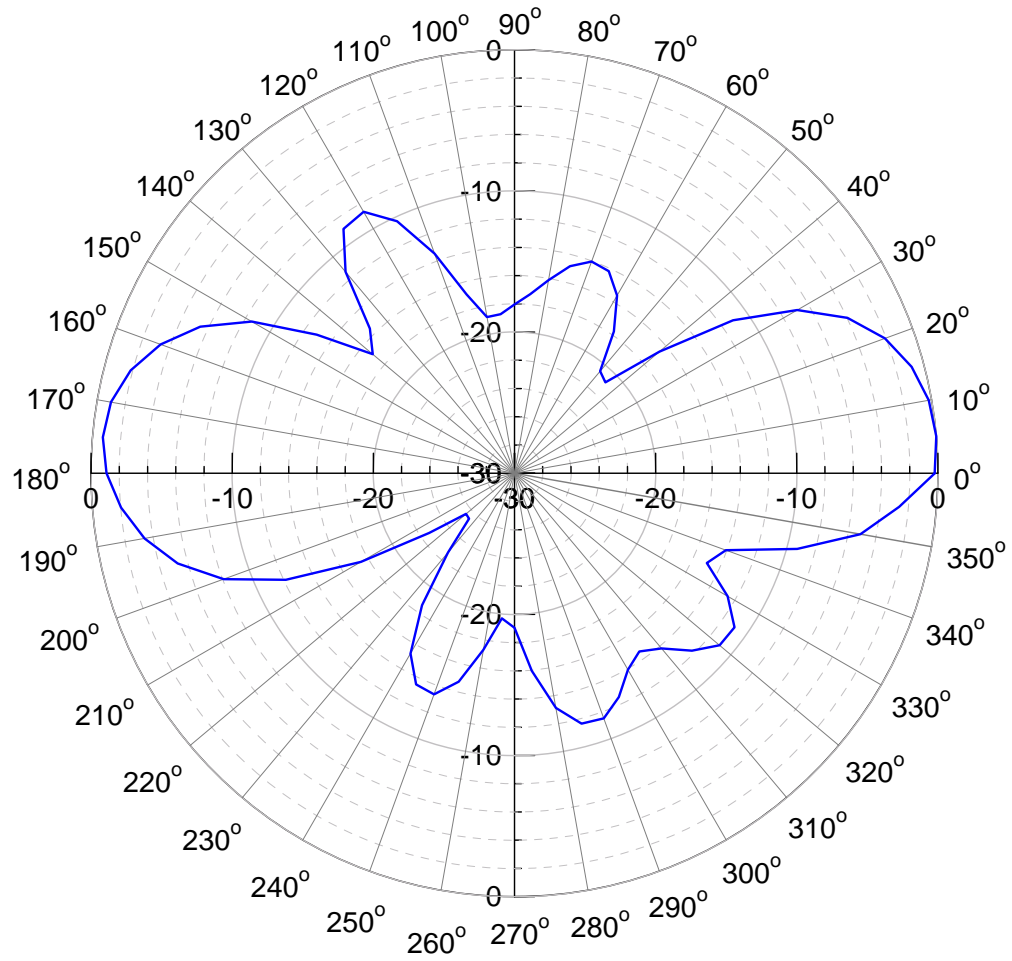

3.8 GHz

Denke Laboratories
941-723-2833