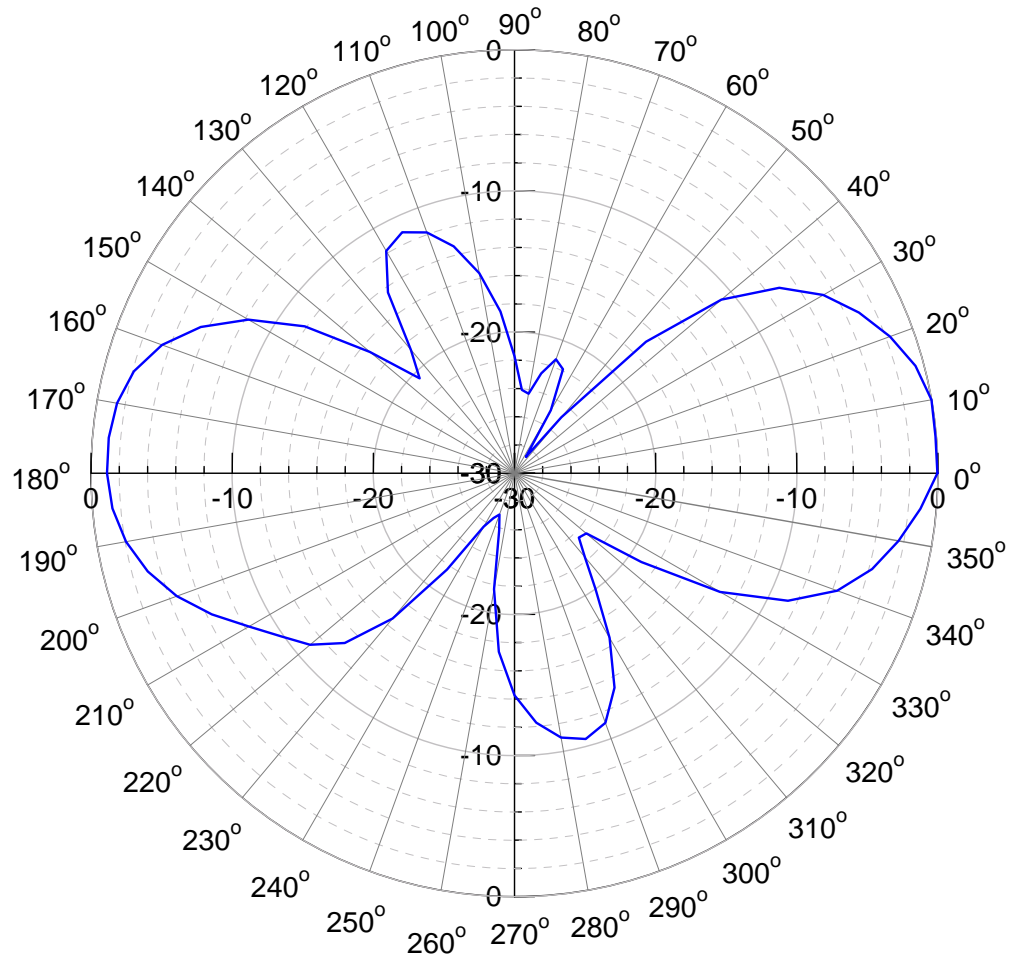

3.4 GHz

Denke Laboratories
941-723-2833

3.5 GHz

Denke Laboratories
941-723-2833

3.6 GHz

Denke Laboratories
941-723-2833

3.7 GHz

Denke Laboratories
941-723-2833