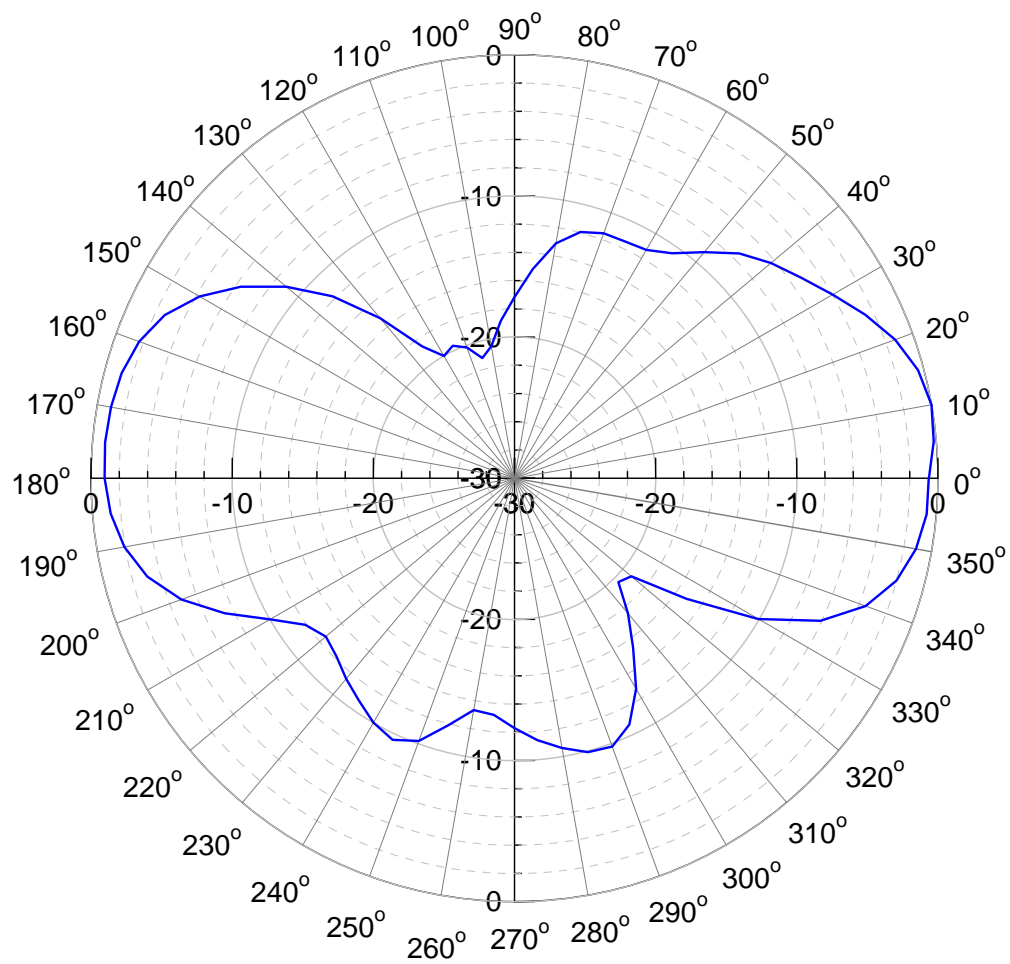

3.0 GHz

Denke Laboratories
941-723-2833