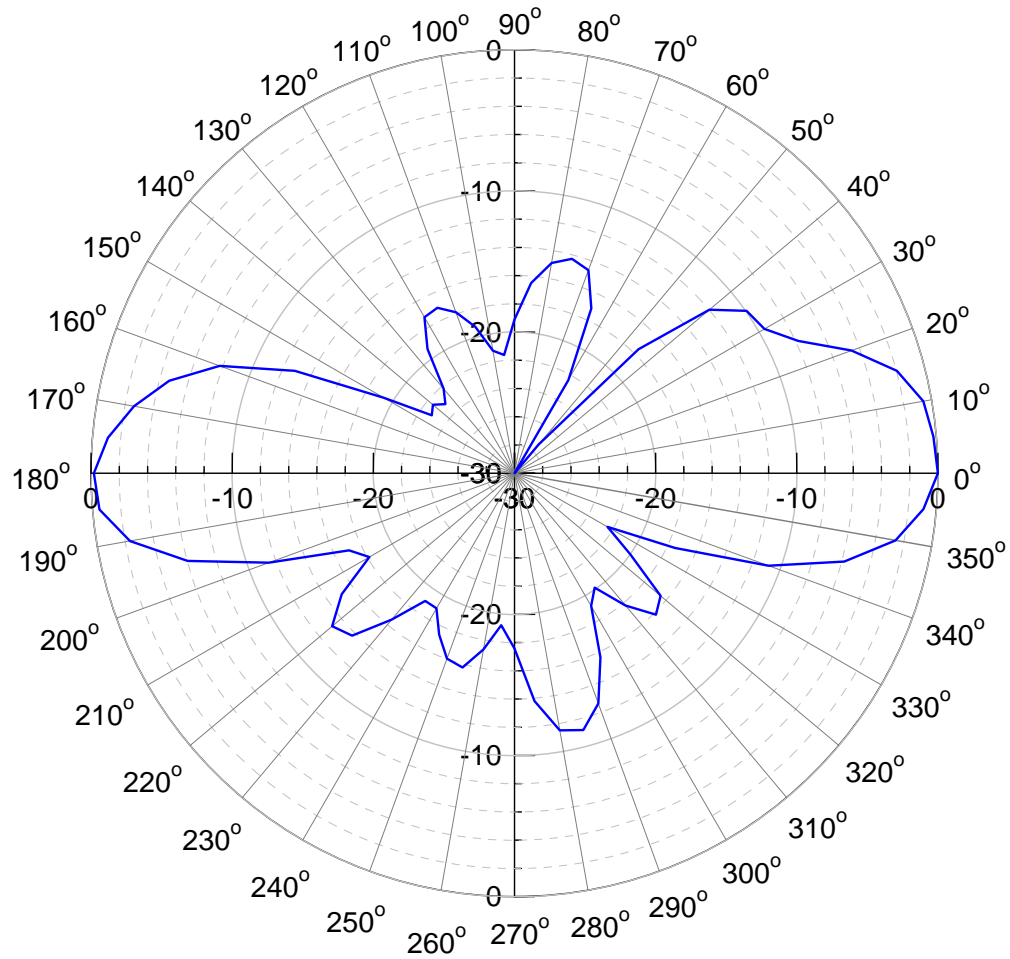

5.0 GHz

Denke Laboratories
941-723-2833

5.1 GHz

Denke Laboratories
941-723-2833

5.2 GHz

Denke Laboratories
941-723-2833

5.3 GHz

Denke Laboratories
941-723-2833