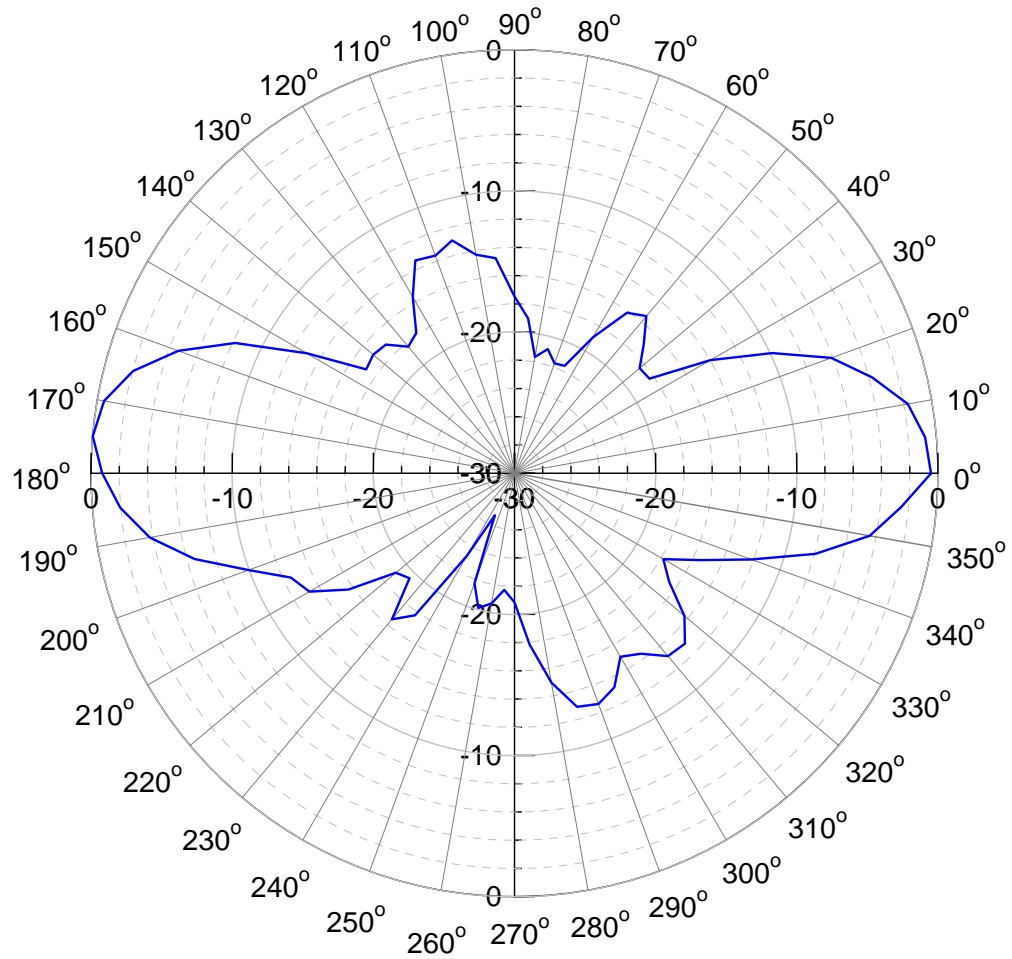

5.1 GHz

Denke Laboratories
941-723-2833