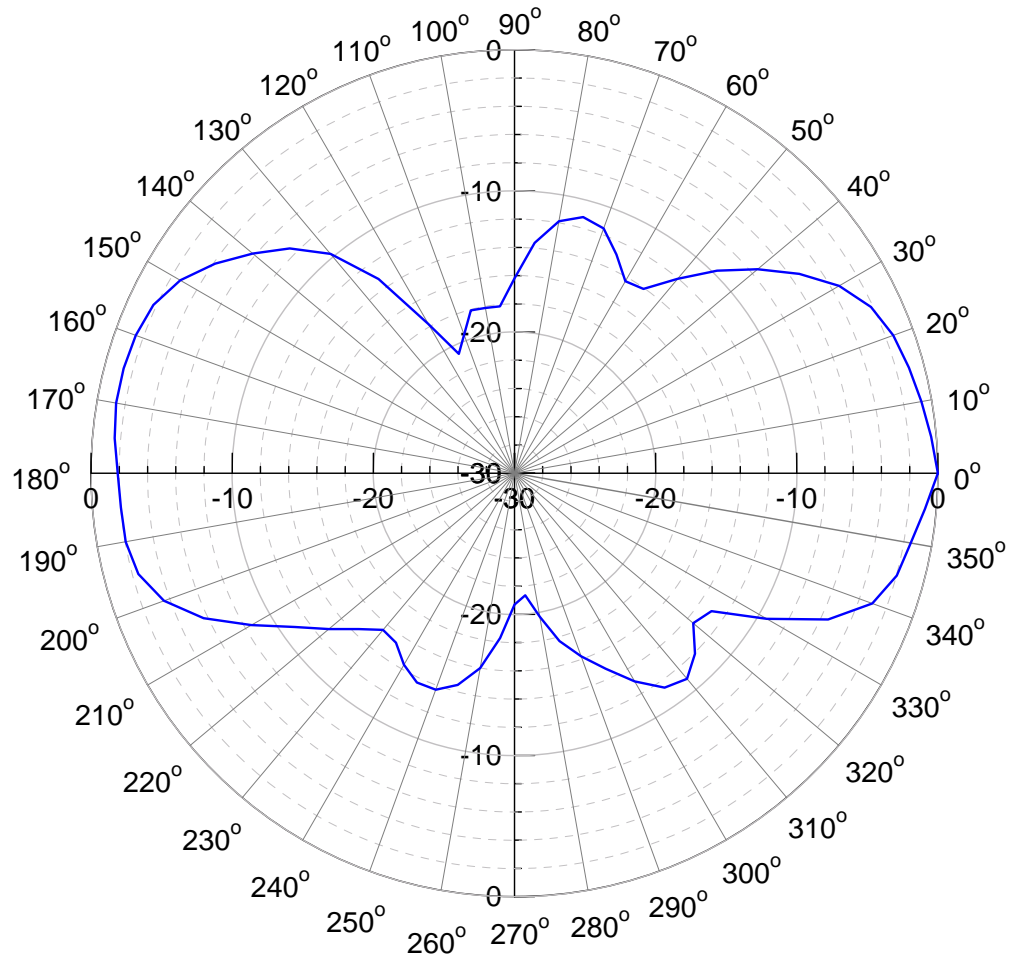

3.4 GHz

Denke Laboratories
941-723-2833