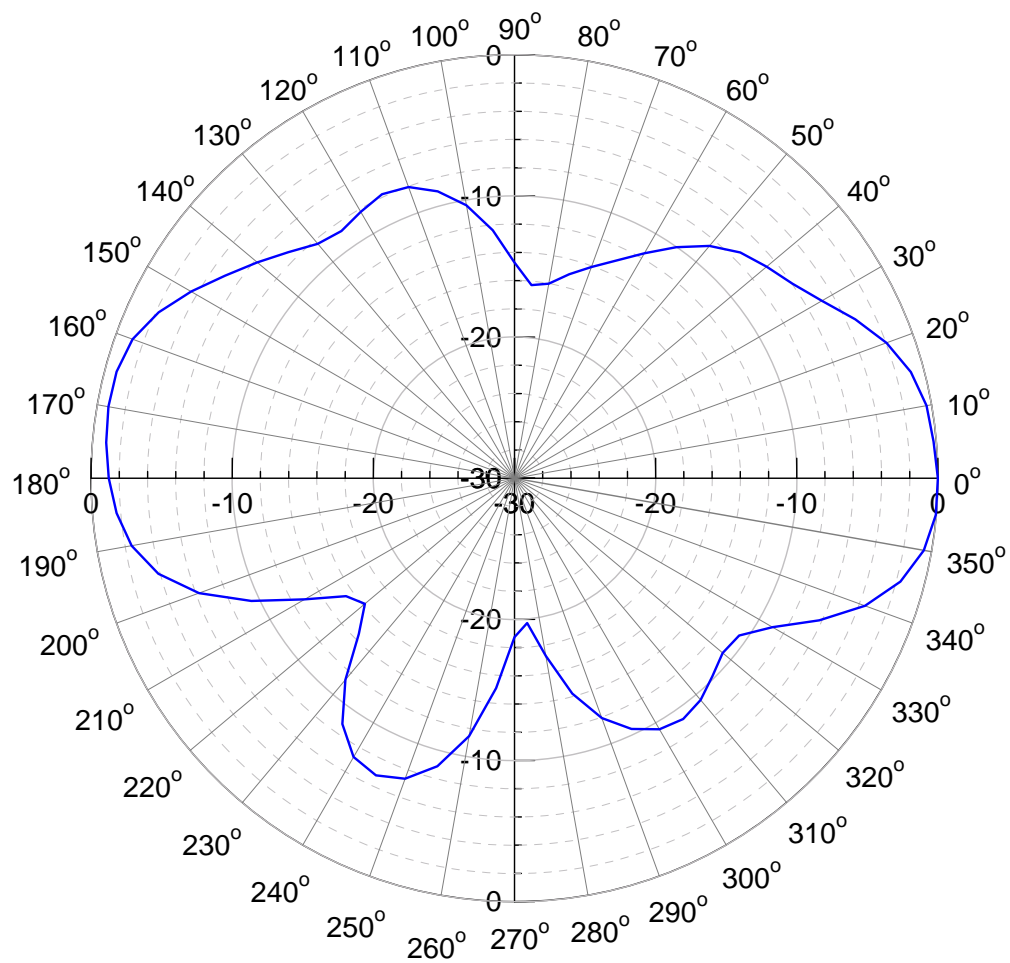

2.6 GHz

Denke Laboratories
941-723-2833

2.7 GHz

Denke Laboratories
941-723-2833

2.8 GHz

Denke Laboratories
941-723-2833

2.9 GHz

Denke Laboratories
941-723-2833