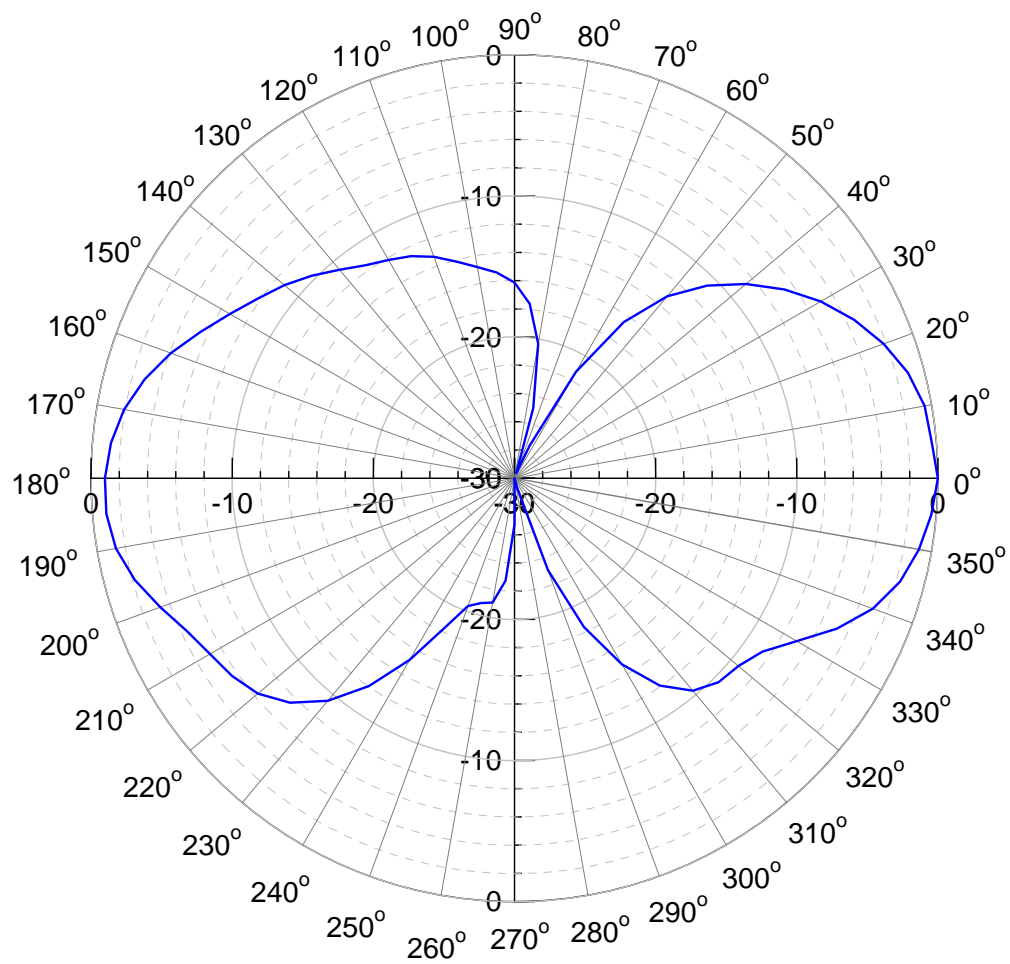

3.0 GHz

Denke Laboratories
941-723-2833

3.1 GHz

Denke Laboratories
941-723-2833

3.2 GHz

Denke Laboratories
941-723-2833

3.3 GHz

Denke Laboratories
941-723-2833