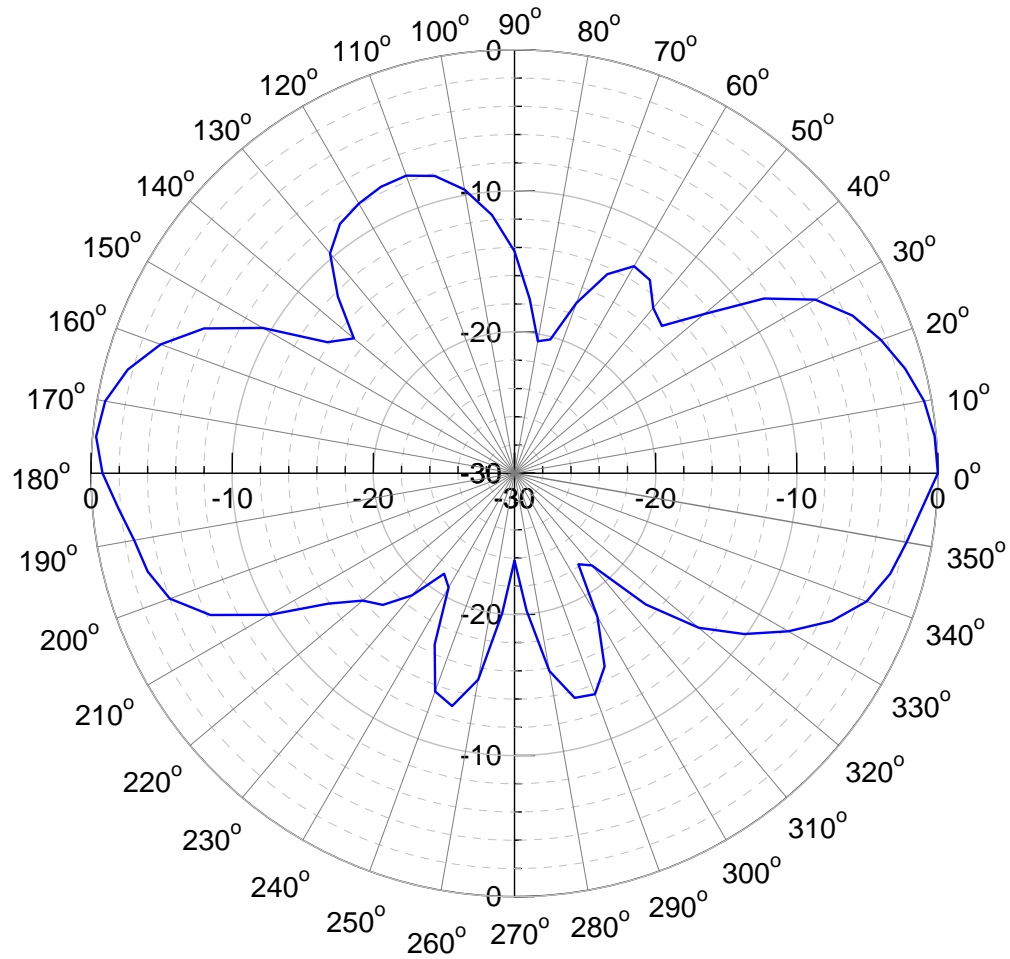

4.2 GHz

Denke Laboratories
941-723-2833