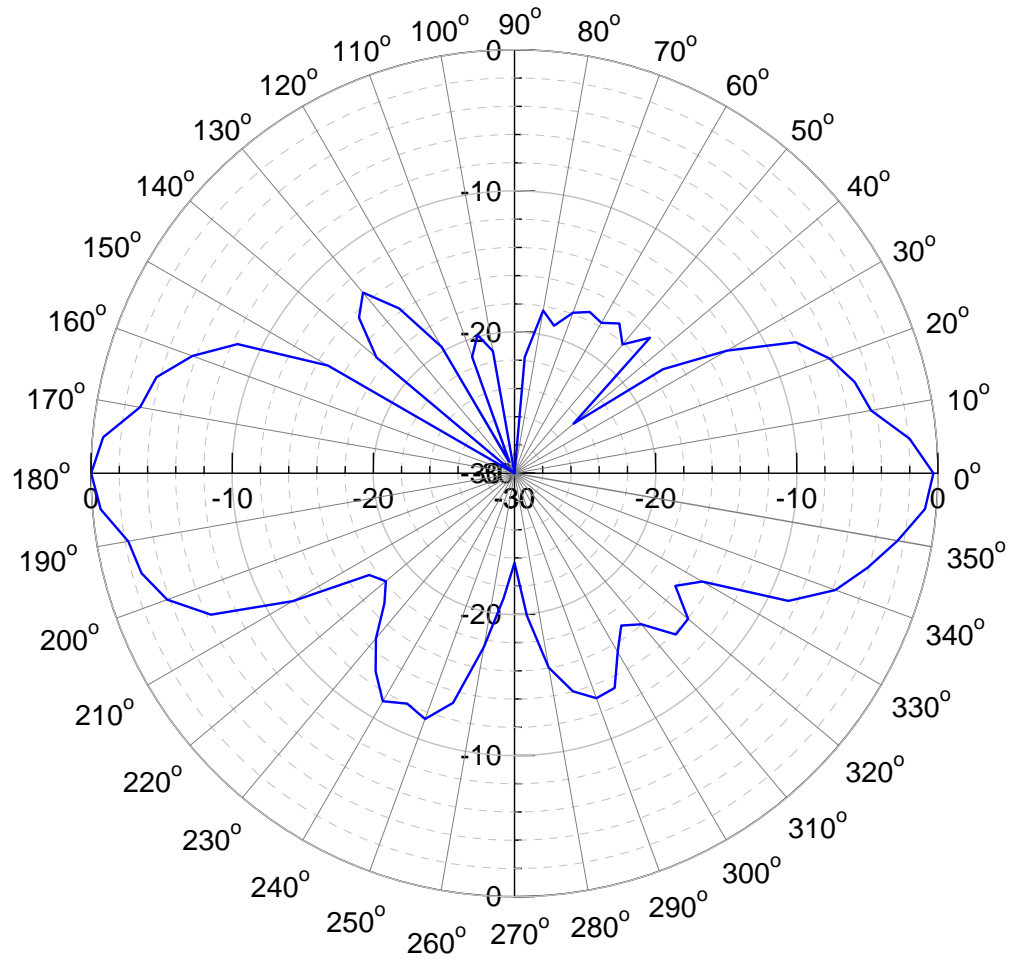

4.2 GHz

Denke Laboratories
941-723-2833

4.3 GHz

Denke Laboratories
941-723-2833

4.4 GHz

Denke Laboratories
941-723-2833

4.5 GHz

Denke Laboratories
941-723-2833