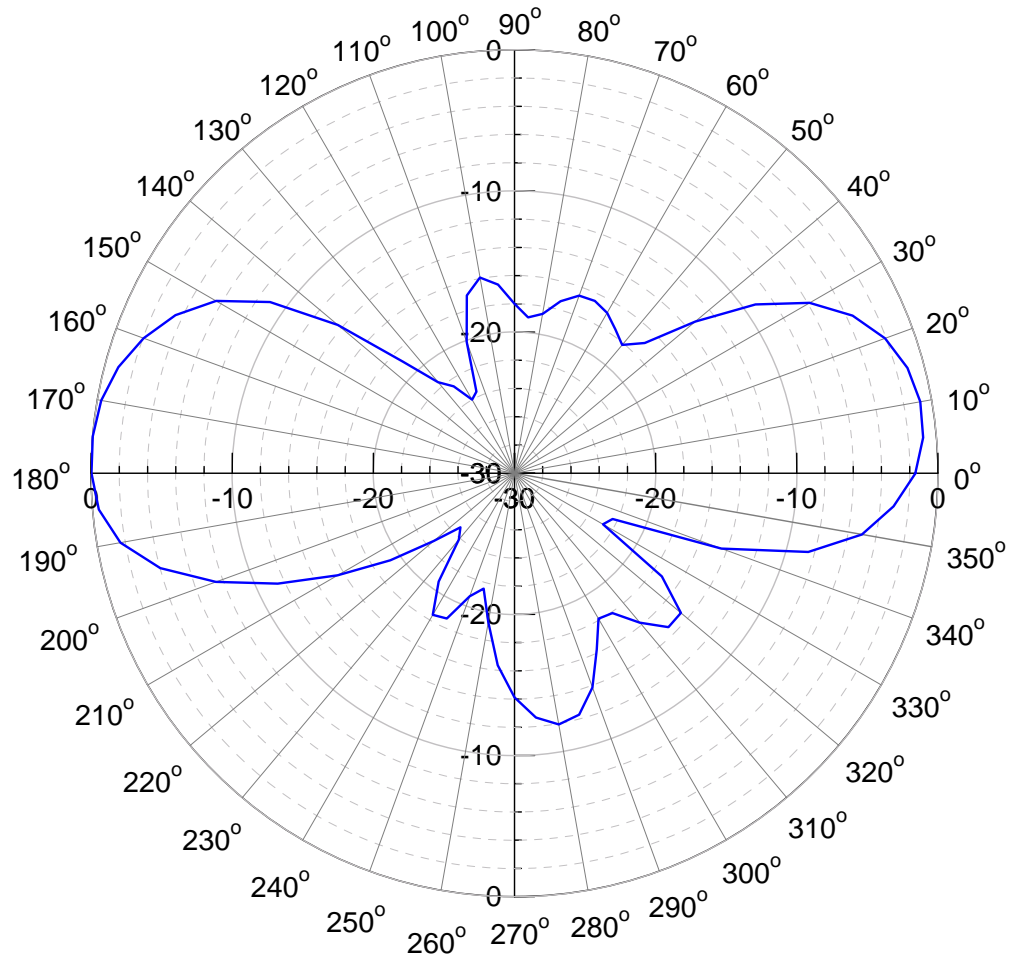

3.9 GHz

Denke Laboratories
941-723-2833