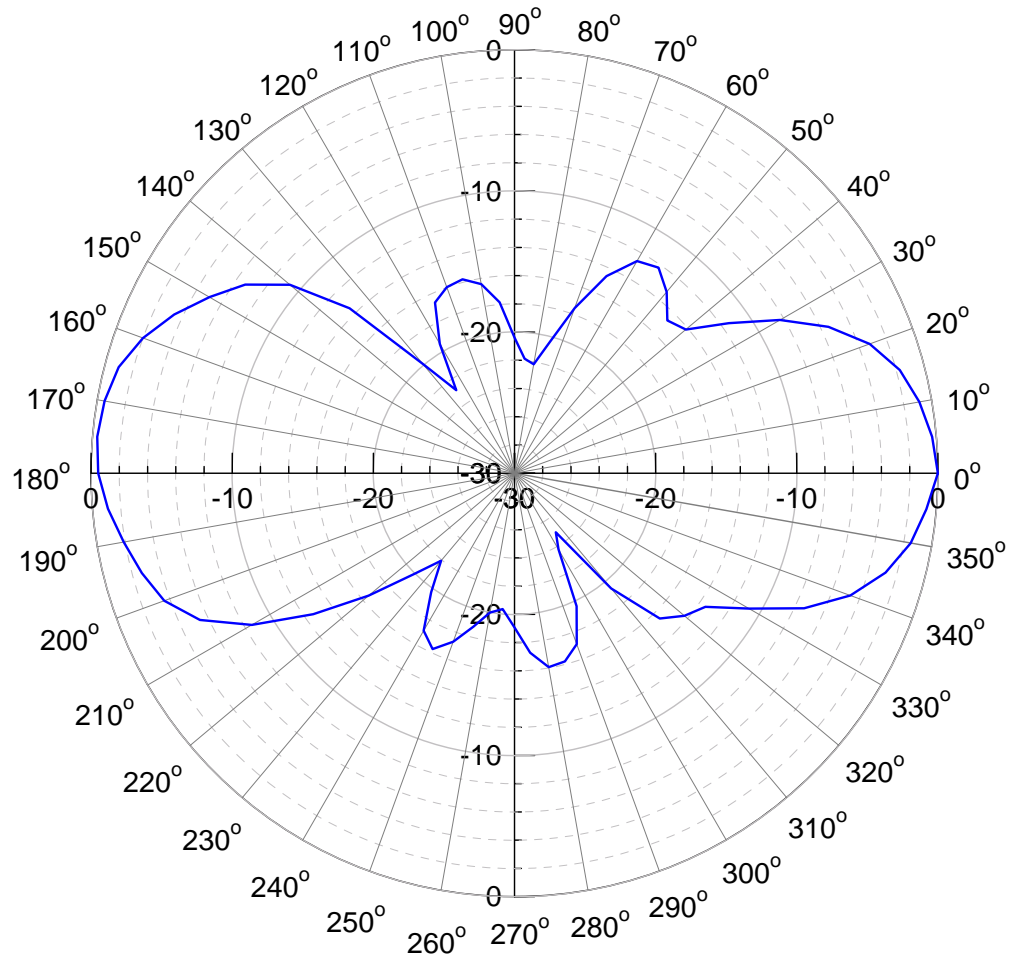

3.5 GHz

Denke Laboratories
941-723-2833