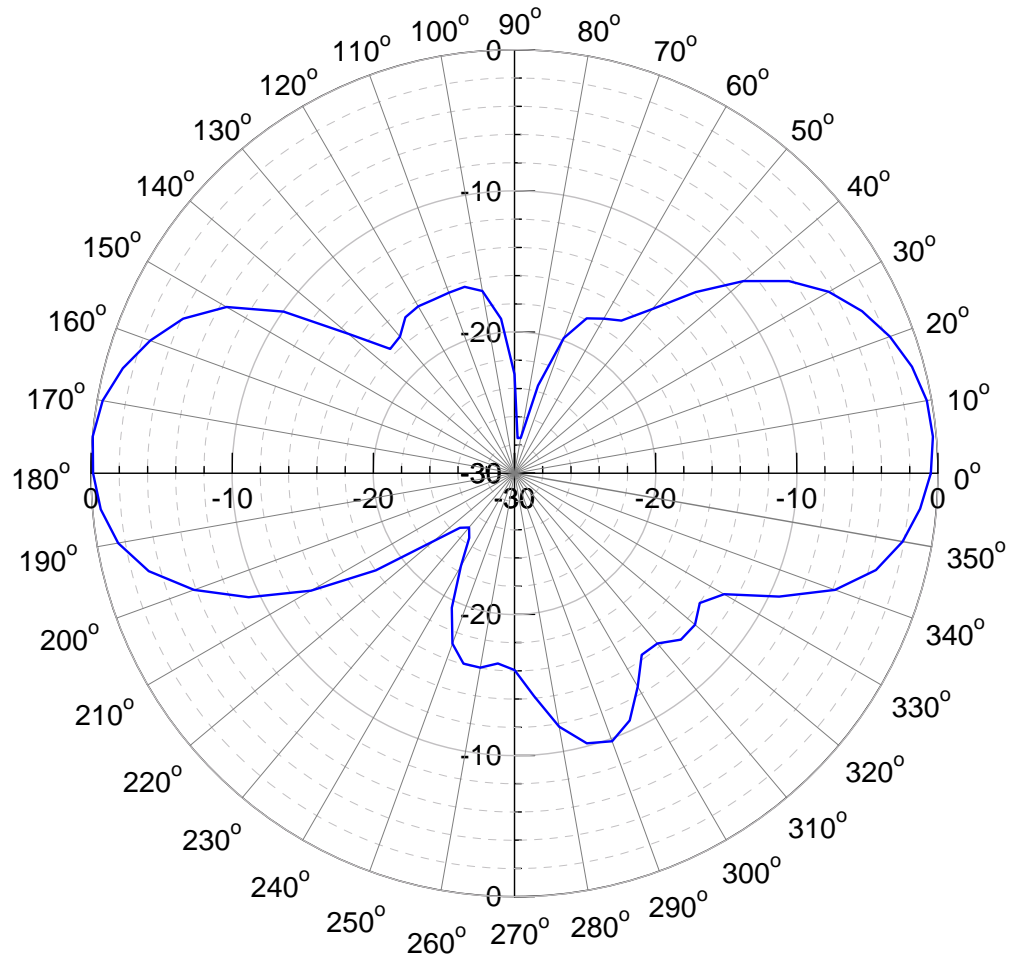

3.8 GHz

Denke Laboratories
941-723-2833

3.9 GHz

Denke Laboratories
941-723-2833

4.0 GHz

Denke Laboratories
941-723-2833

4.1 GHz

Denke Laboratories
941-723-2833