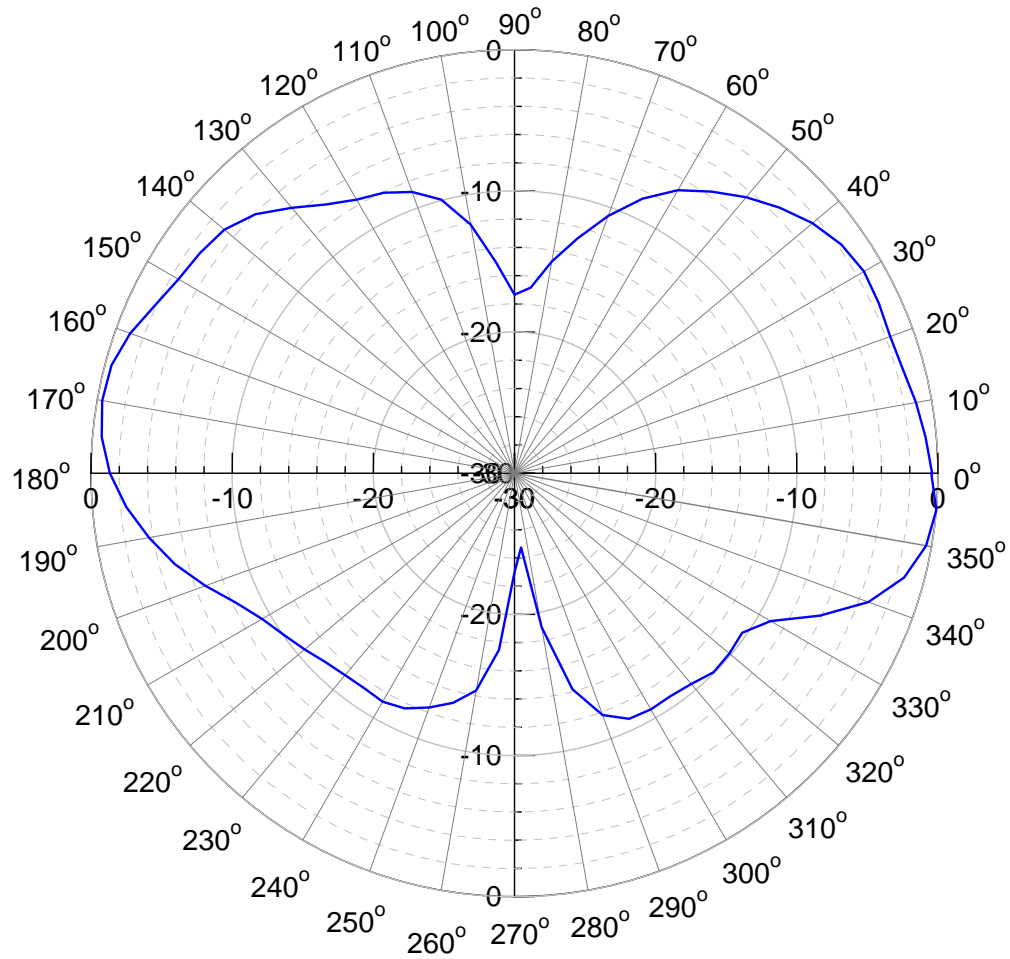

2.6 GHz

Denke Laboratories
941-723-2833