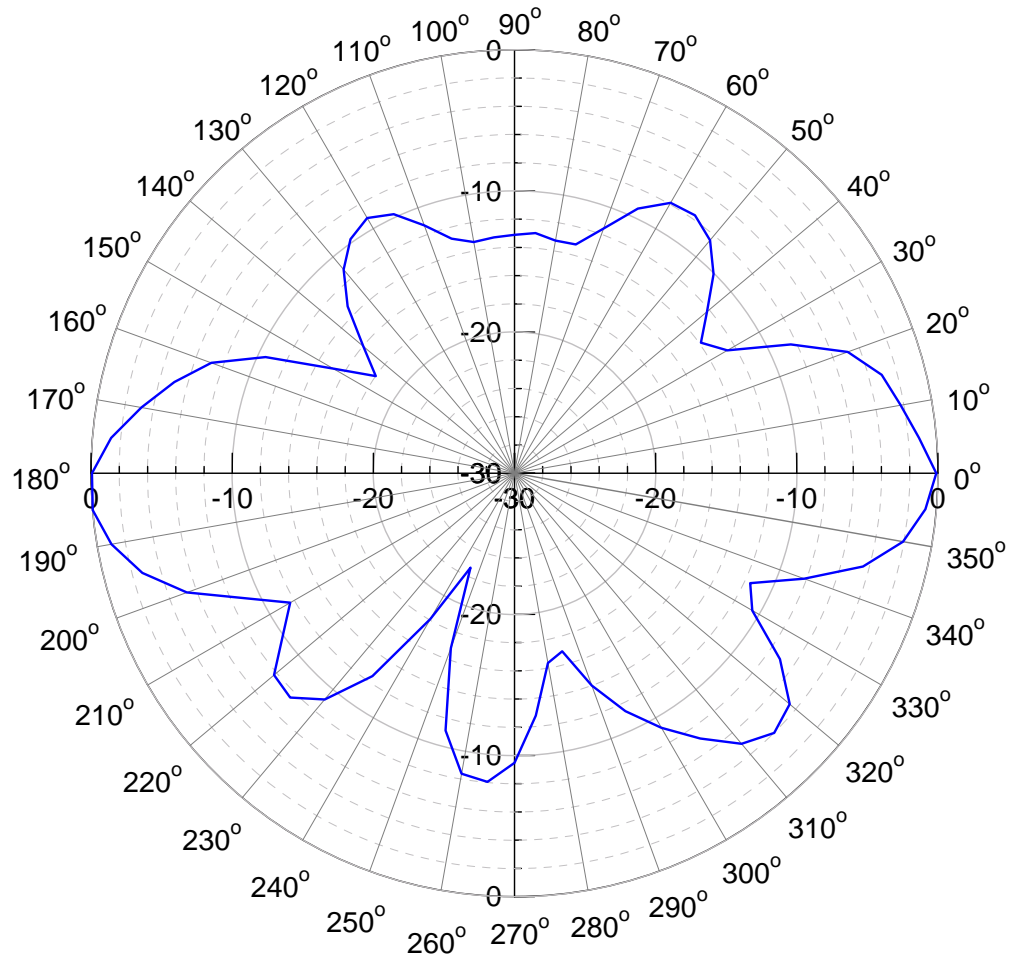

5.9 GHz

Denke Laboratories
941-723-2833