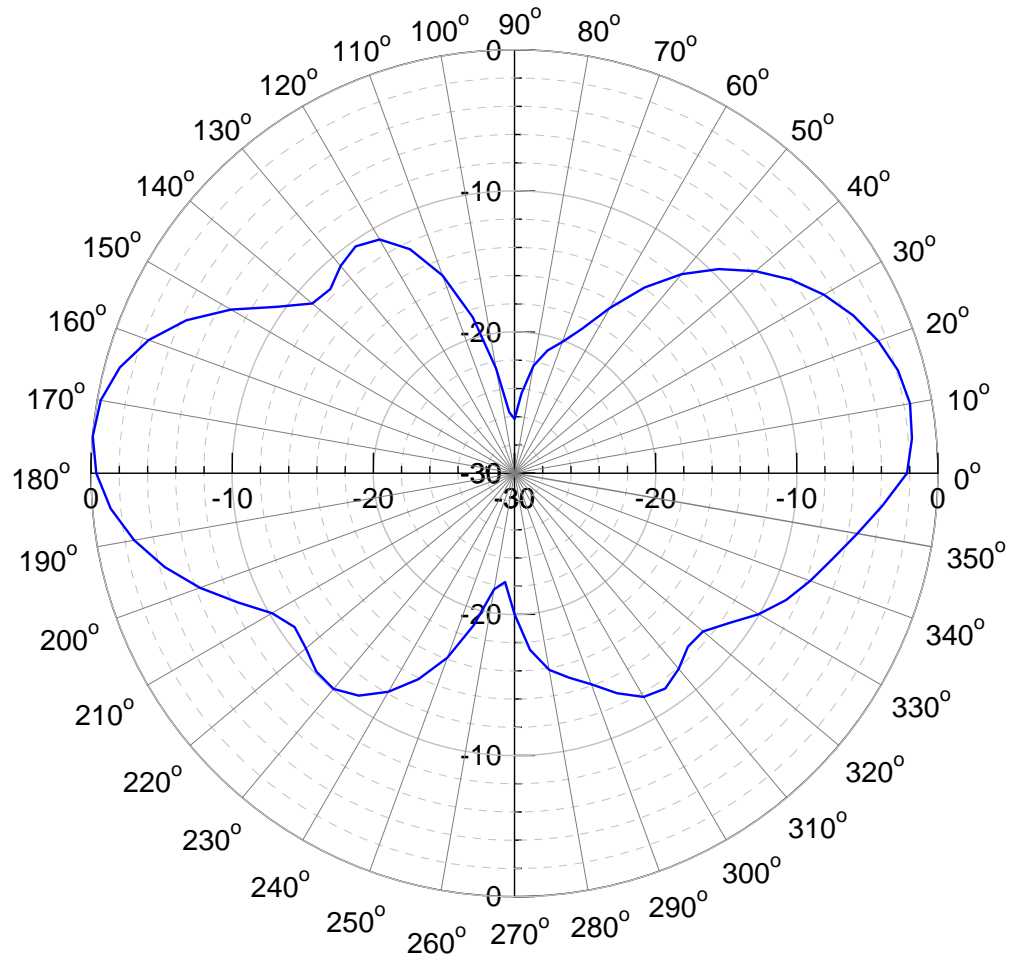

3.1 GHz

Denke Laboratories
941-723-2833