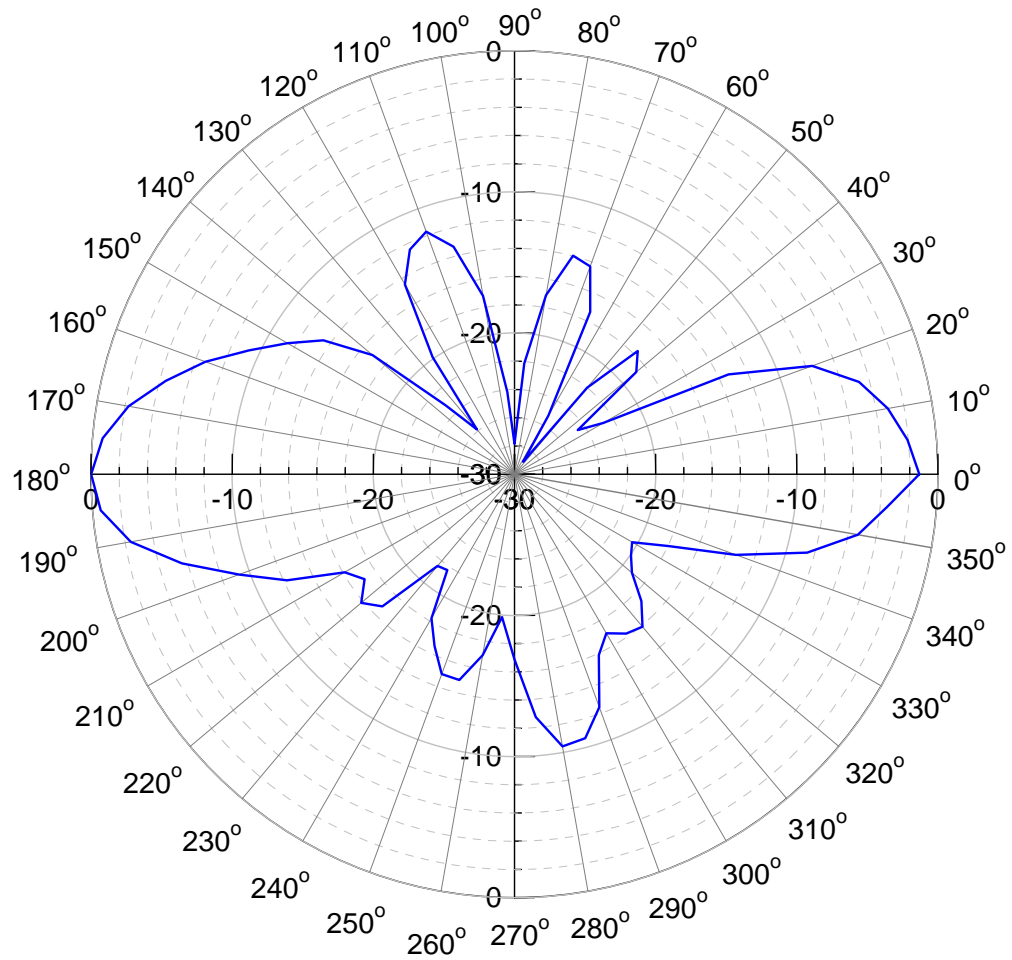

5.0 GHz

Denke Laboratories
941-723-2833

5.1 GHz

Denke Laboratories
941-723-2833

5.2 GHz

Denke Laboratories
941-723-2833

5.3 GHz

Denke Laboratories
941-723-2833