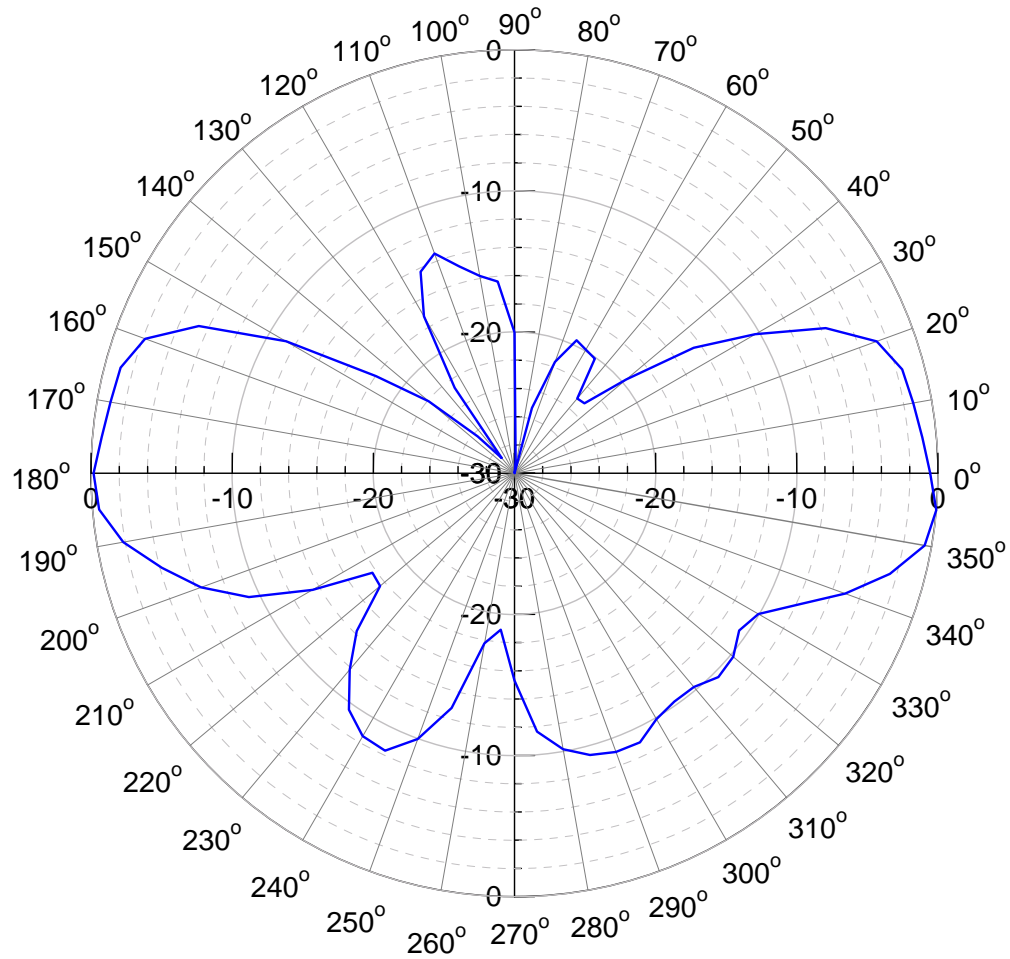

4.6 GHz

Denke Laboratories
941-723-2833