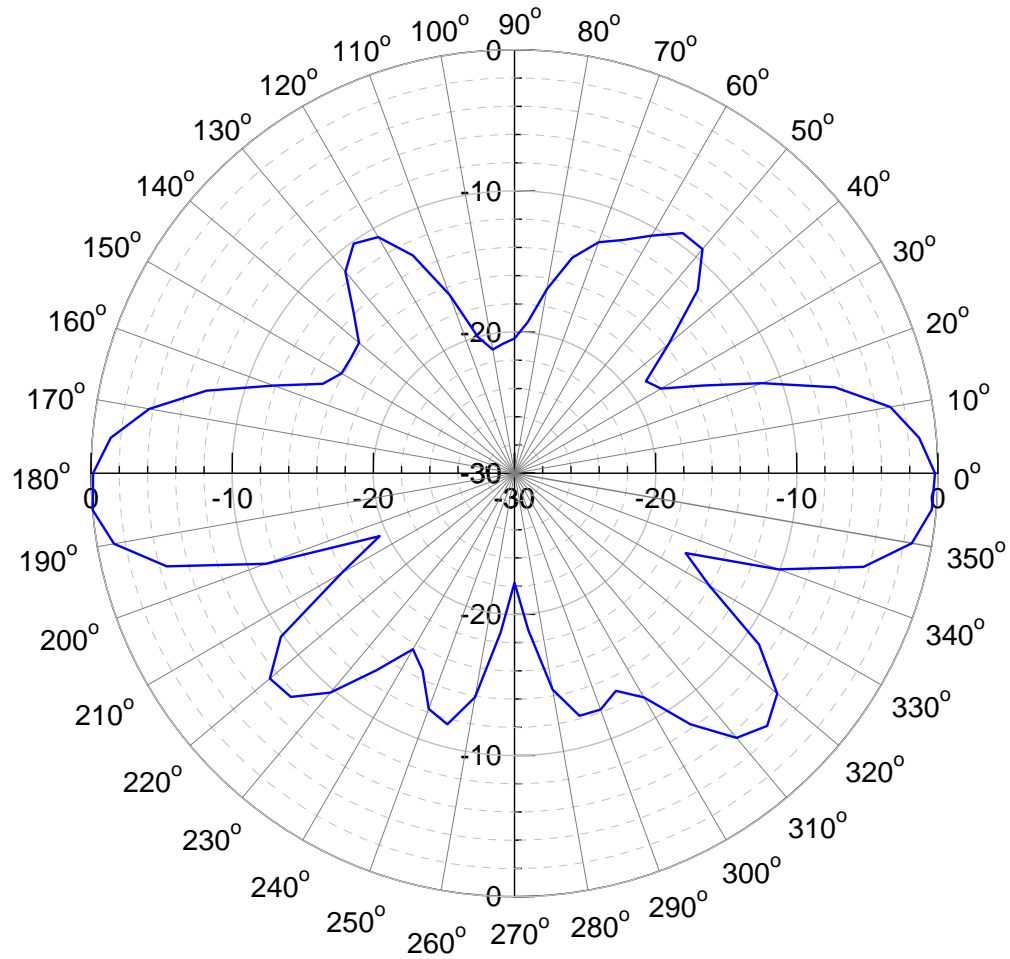

5.4 GHz

Denke Laboratories
941-723-2833

5.5 GHz

Denke Laboratories
941-723-2833

5.6 GHz

Denke Laboratories
941-723-2833

5.7 GHz

Denke Laboratories
941-723-2833