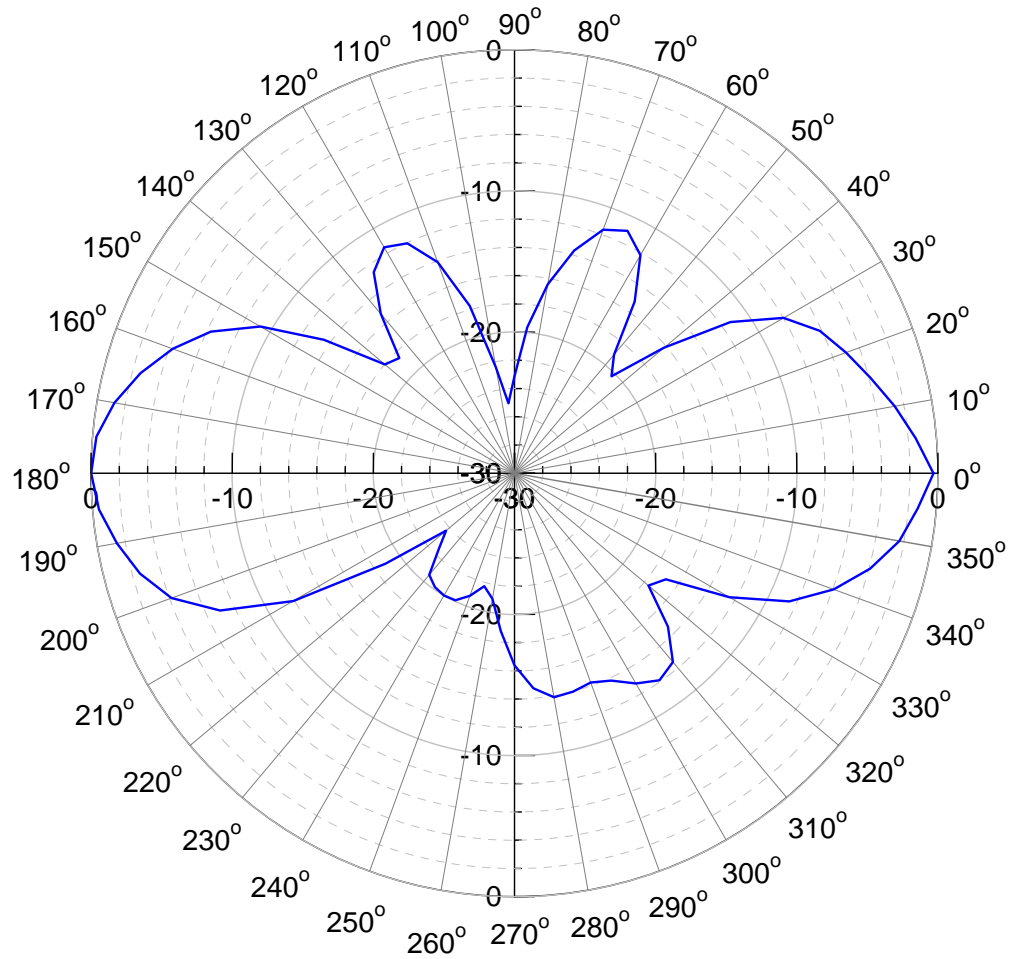

4.3 GHz

Denke Laboratories
941-723-2833