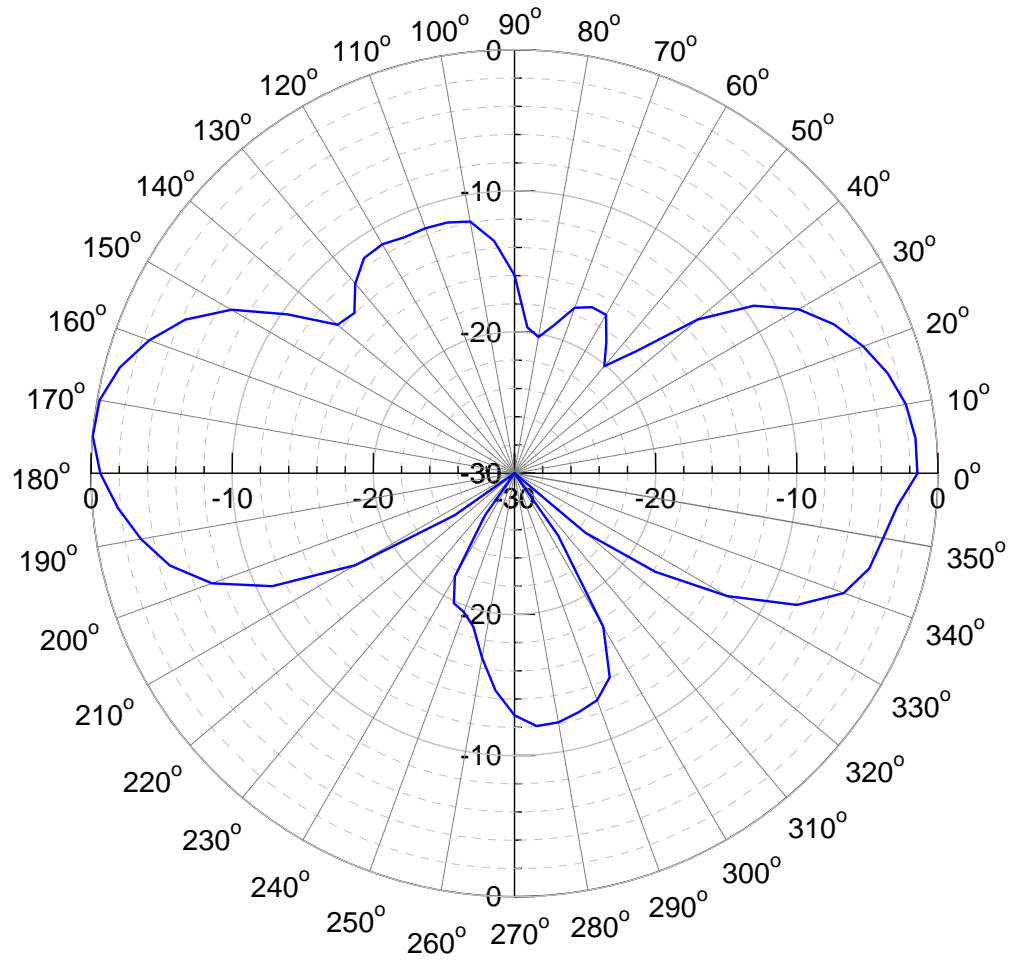

3.8 GHz

Denke Laboratories
941-723-2833

3.9 GHz

Denke Laboratories
941-723-2833

4.0 GHz

Denke Laboratories
941-723-2833

4.1 GHz

Denke Laboratories
941-723-2833