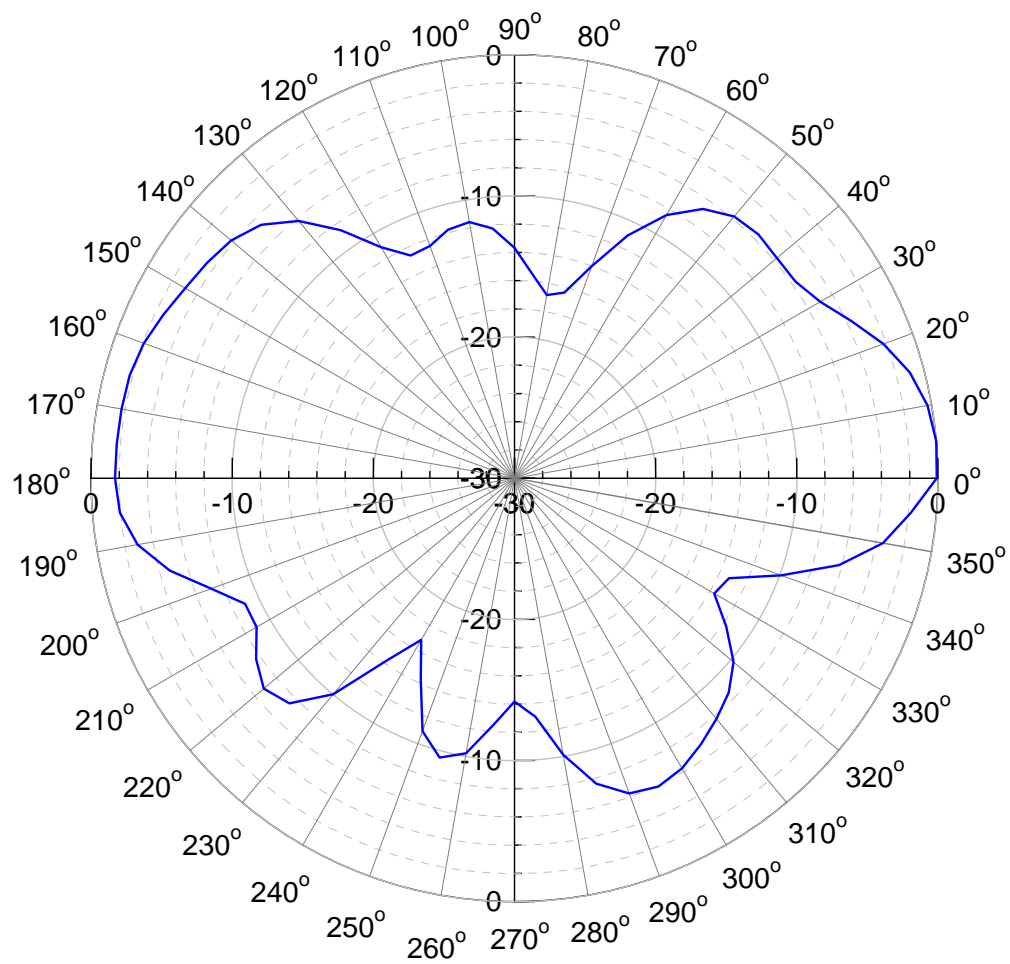

2.2 GHz

Denke Laboratories
941-723-2833

2.3 GHz

Denke Laboratories
941-723-2833

2.4 GHz

Denke Laboratories
941-723-2833

2.5 GHz

Denke Laboratories
941-723-2833