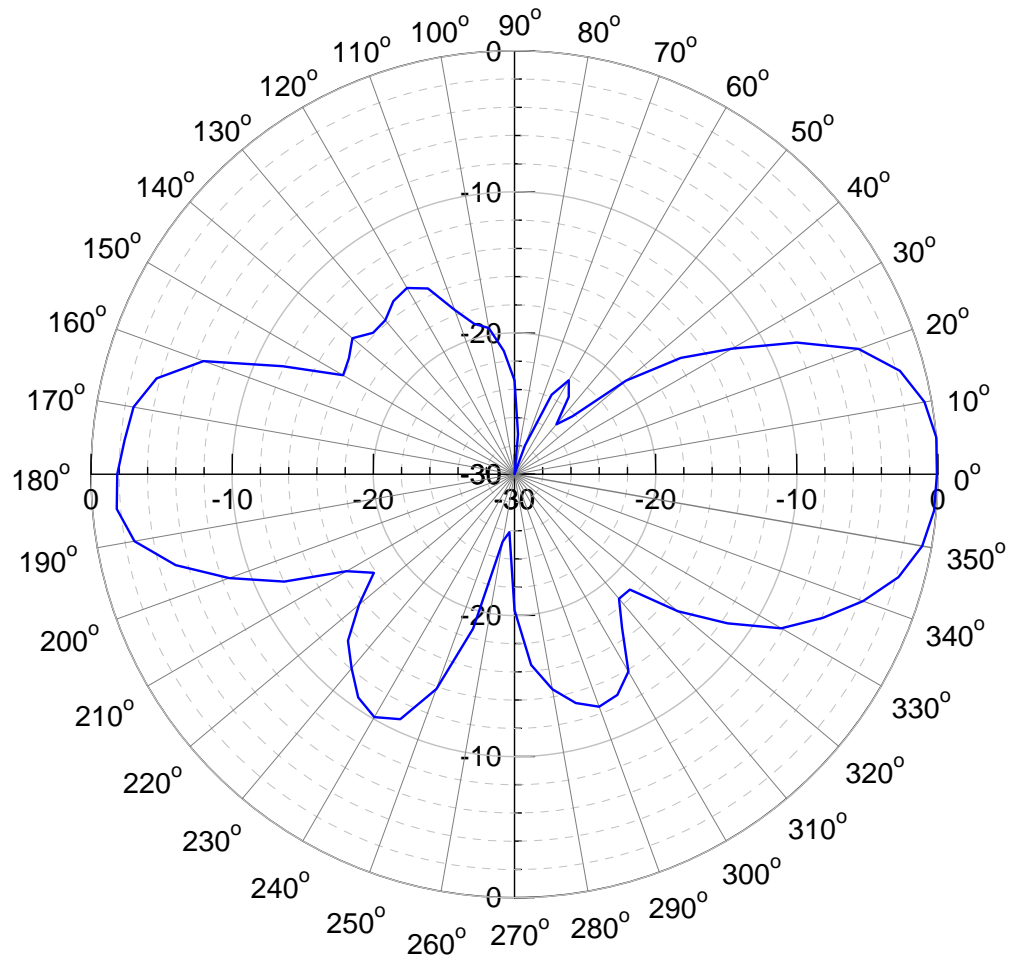

4.7 GHz

Denke Laboratories
941-723-2833