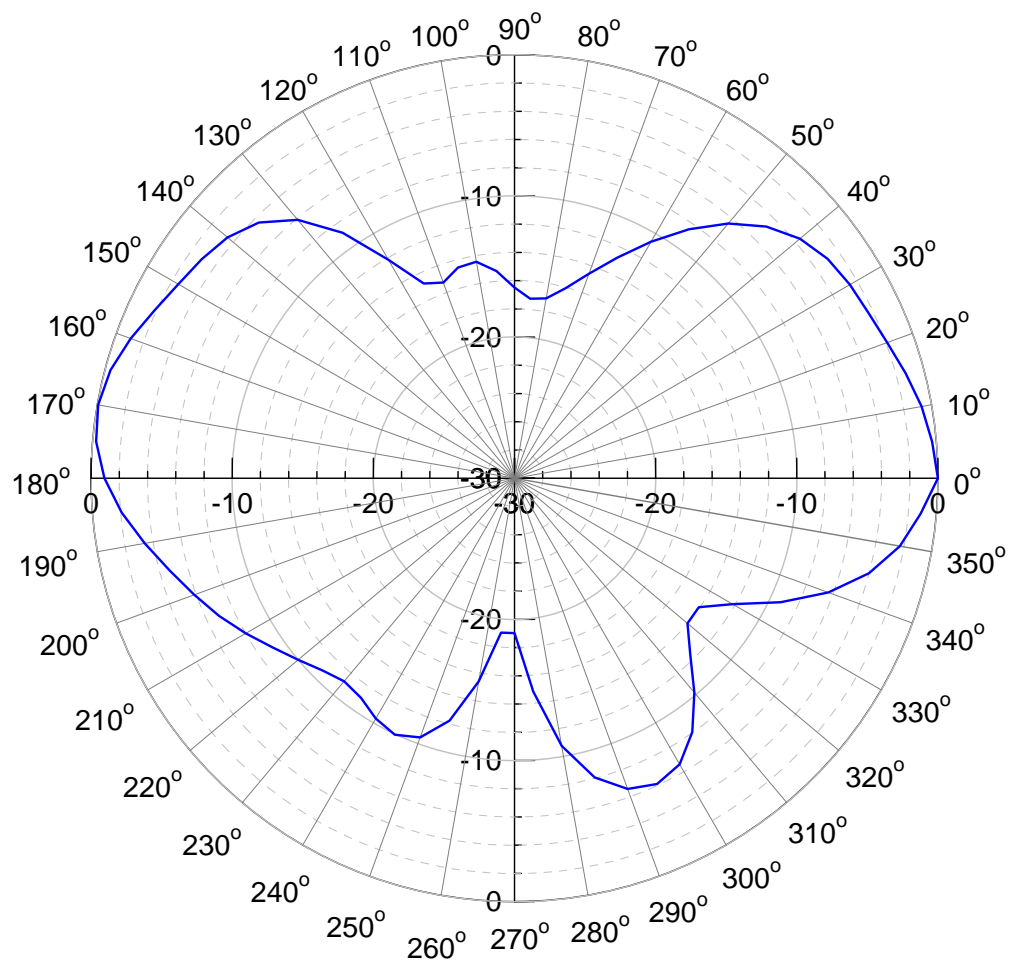

2.2 GHz

Denke Laboratories
941-723-2833

2.3 GHz

Denke Laboratories
941-723-2833

2.4 GHz

Denke Laboratories
941-723-2833

2.5 GHz

Denke Laboratories
941-723-2833