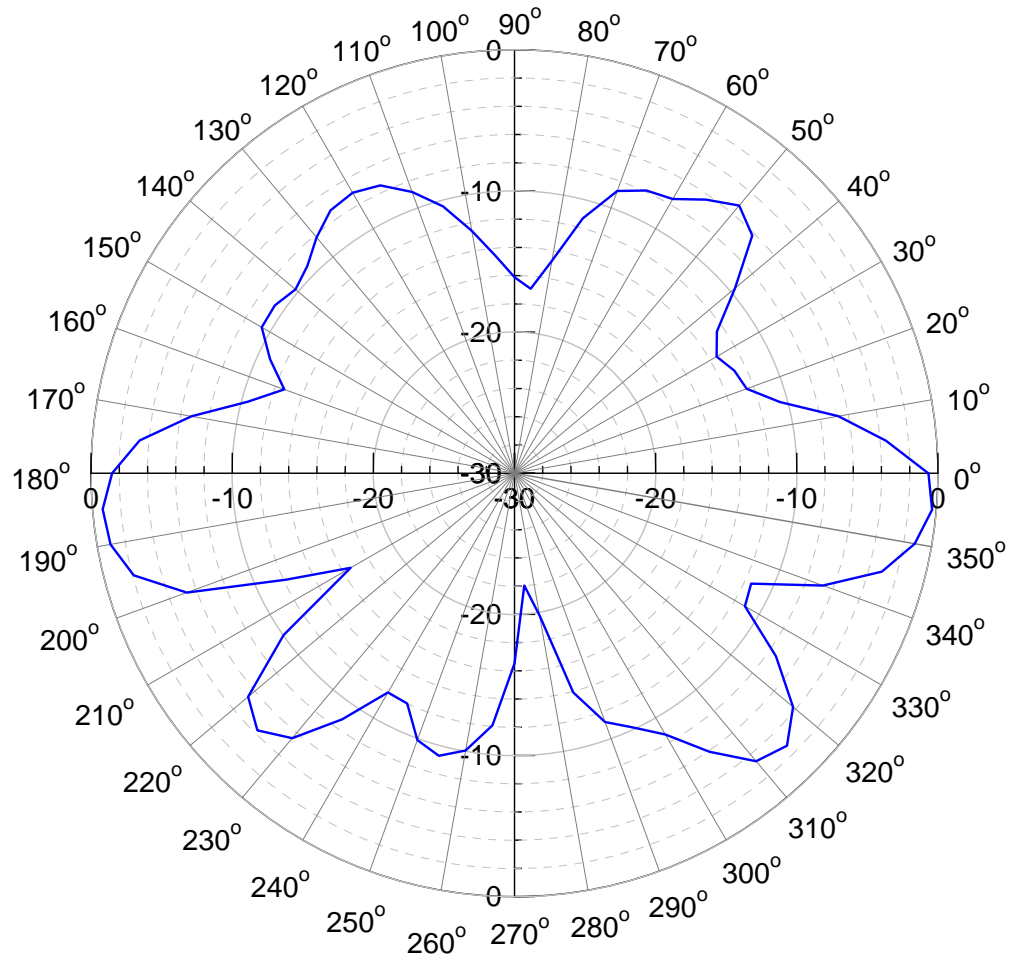

5.8 GHz

Denke Laboratories
941-723-2833