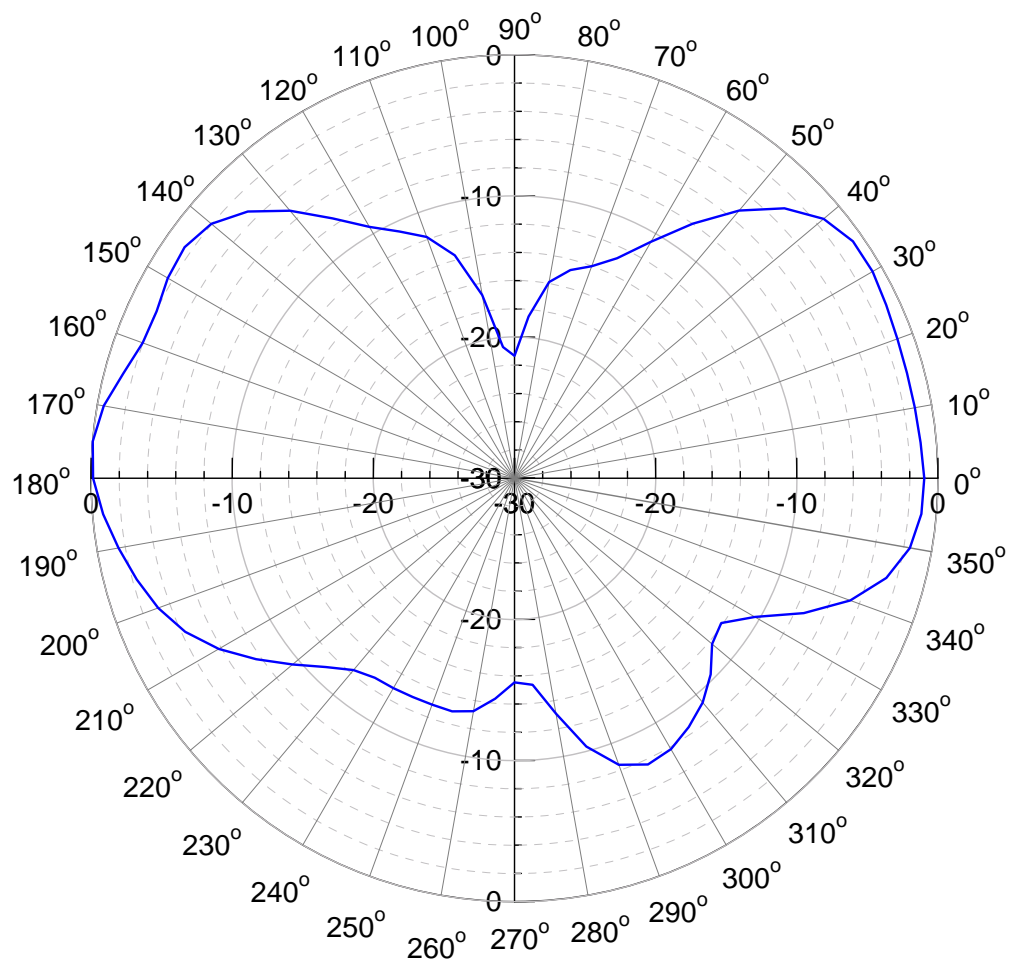

2.7 GHz

Denke Laboratories
941-723-2833