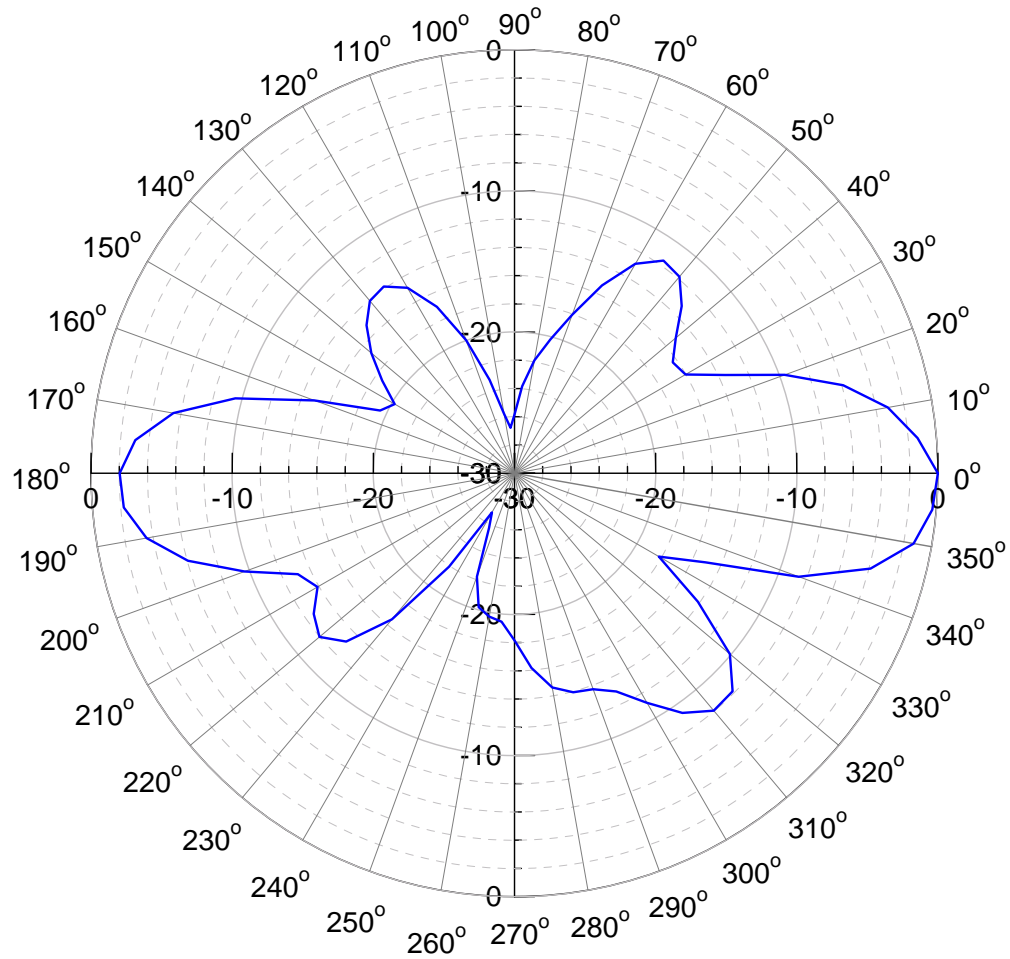

5.4 GHz

Denke Laboratories
941-723-2833

5.5 GHz

Denke Laboratories
941-723-2833

5.6 GHz

Denke Laboratories
941-723-2833

5.7 GHz

Denke Laboratories
941-723-2833